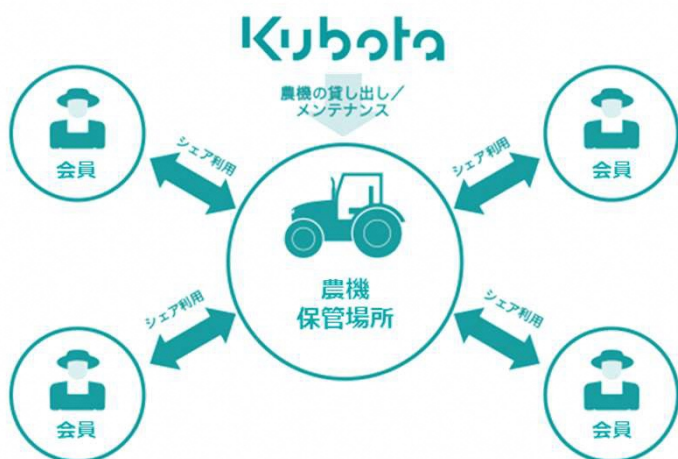

クボタ 農機シェアリングサービス

Kubota Agricultural Machinery Sharing Service

2023年4月から 平川市 で提供中！

- 1時間単位でWeb予約
- 24時間利用可能
- 運送・清掃・給油はご自身で

利用の流れ

※トラクタで公道走行する際には、運転免許証（小型特殊免許／普通免許）が必要です

新規就農や新しい作物への挑戦を応援しています！

このサービスがあるから
農業を始められた！

新しい作物に挑戦できた！

サービス詳細

- 保管場所** JA津軽みらい平賀園芸センター内（平川市小和森中松岡134-1）
- 利用料金** 1時間あたり2,200円[※](税込)
- 会員登録条件** 保管場所から圃場までのトラクタ移動をご自身で行える方
(トラクタ自走、もしくは、ご自身でトラックを用いて運送)

提供農機

・21馬力トラクタ(NB21SPMA)

・耕幅1.4m標準ロータリ(RSP14N)

・平高うねマルチロータリ (RT-112(M4))