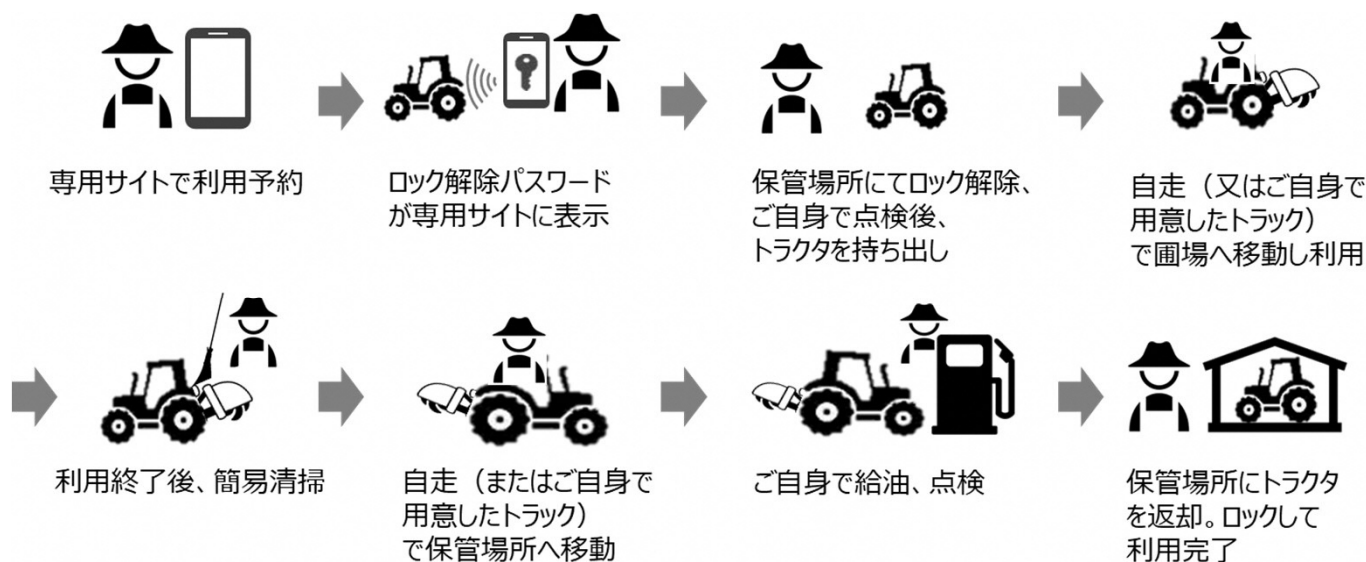

クボタ 農機シェアリングサービス

Kubota Agricultural Machinery Sharing Service

2023年4月から 平川市 で提供中！

- 1時間単位でWeb予約
- 24時間利用可能
- 運送・清掃・給油はご自身で

利用の流れ

※トラクタで公道走行する際には、運転免許証（小型特殊免許／普通免許）が必要です

新規就農や新しい作物への挑戦を応援しています！

このサービスがあるから
農業を始められた！

新しい作物に挑戦できた！

サービス詳細

- 保管場所** JA津軽みらい平賀園芸センター内（平川市小和森中松岡134-1）
- 利用料金** 1時間あたり2,200円[※](税込)
- 会員登録条件** 保管場所から圃場までのトラクタ移動をご自身で行える方
(トラクタ自走、もしくは、ご自身でトラックを用いて運送)

提供農機

・21馬力トラクタ(NB21SPMA)

・耕幅1.4m標準ロータリ(RSP14N)

・平高うねマルチロータリ (RT-112(M4))