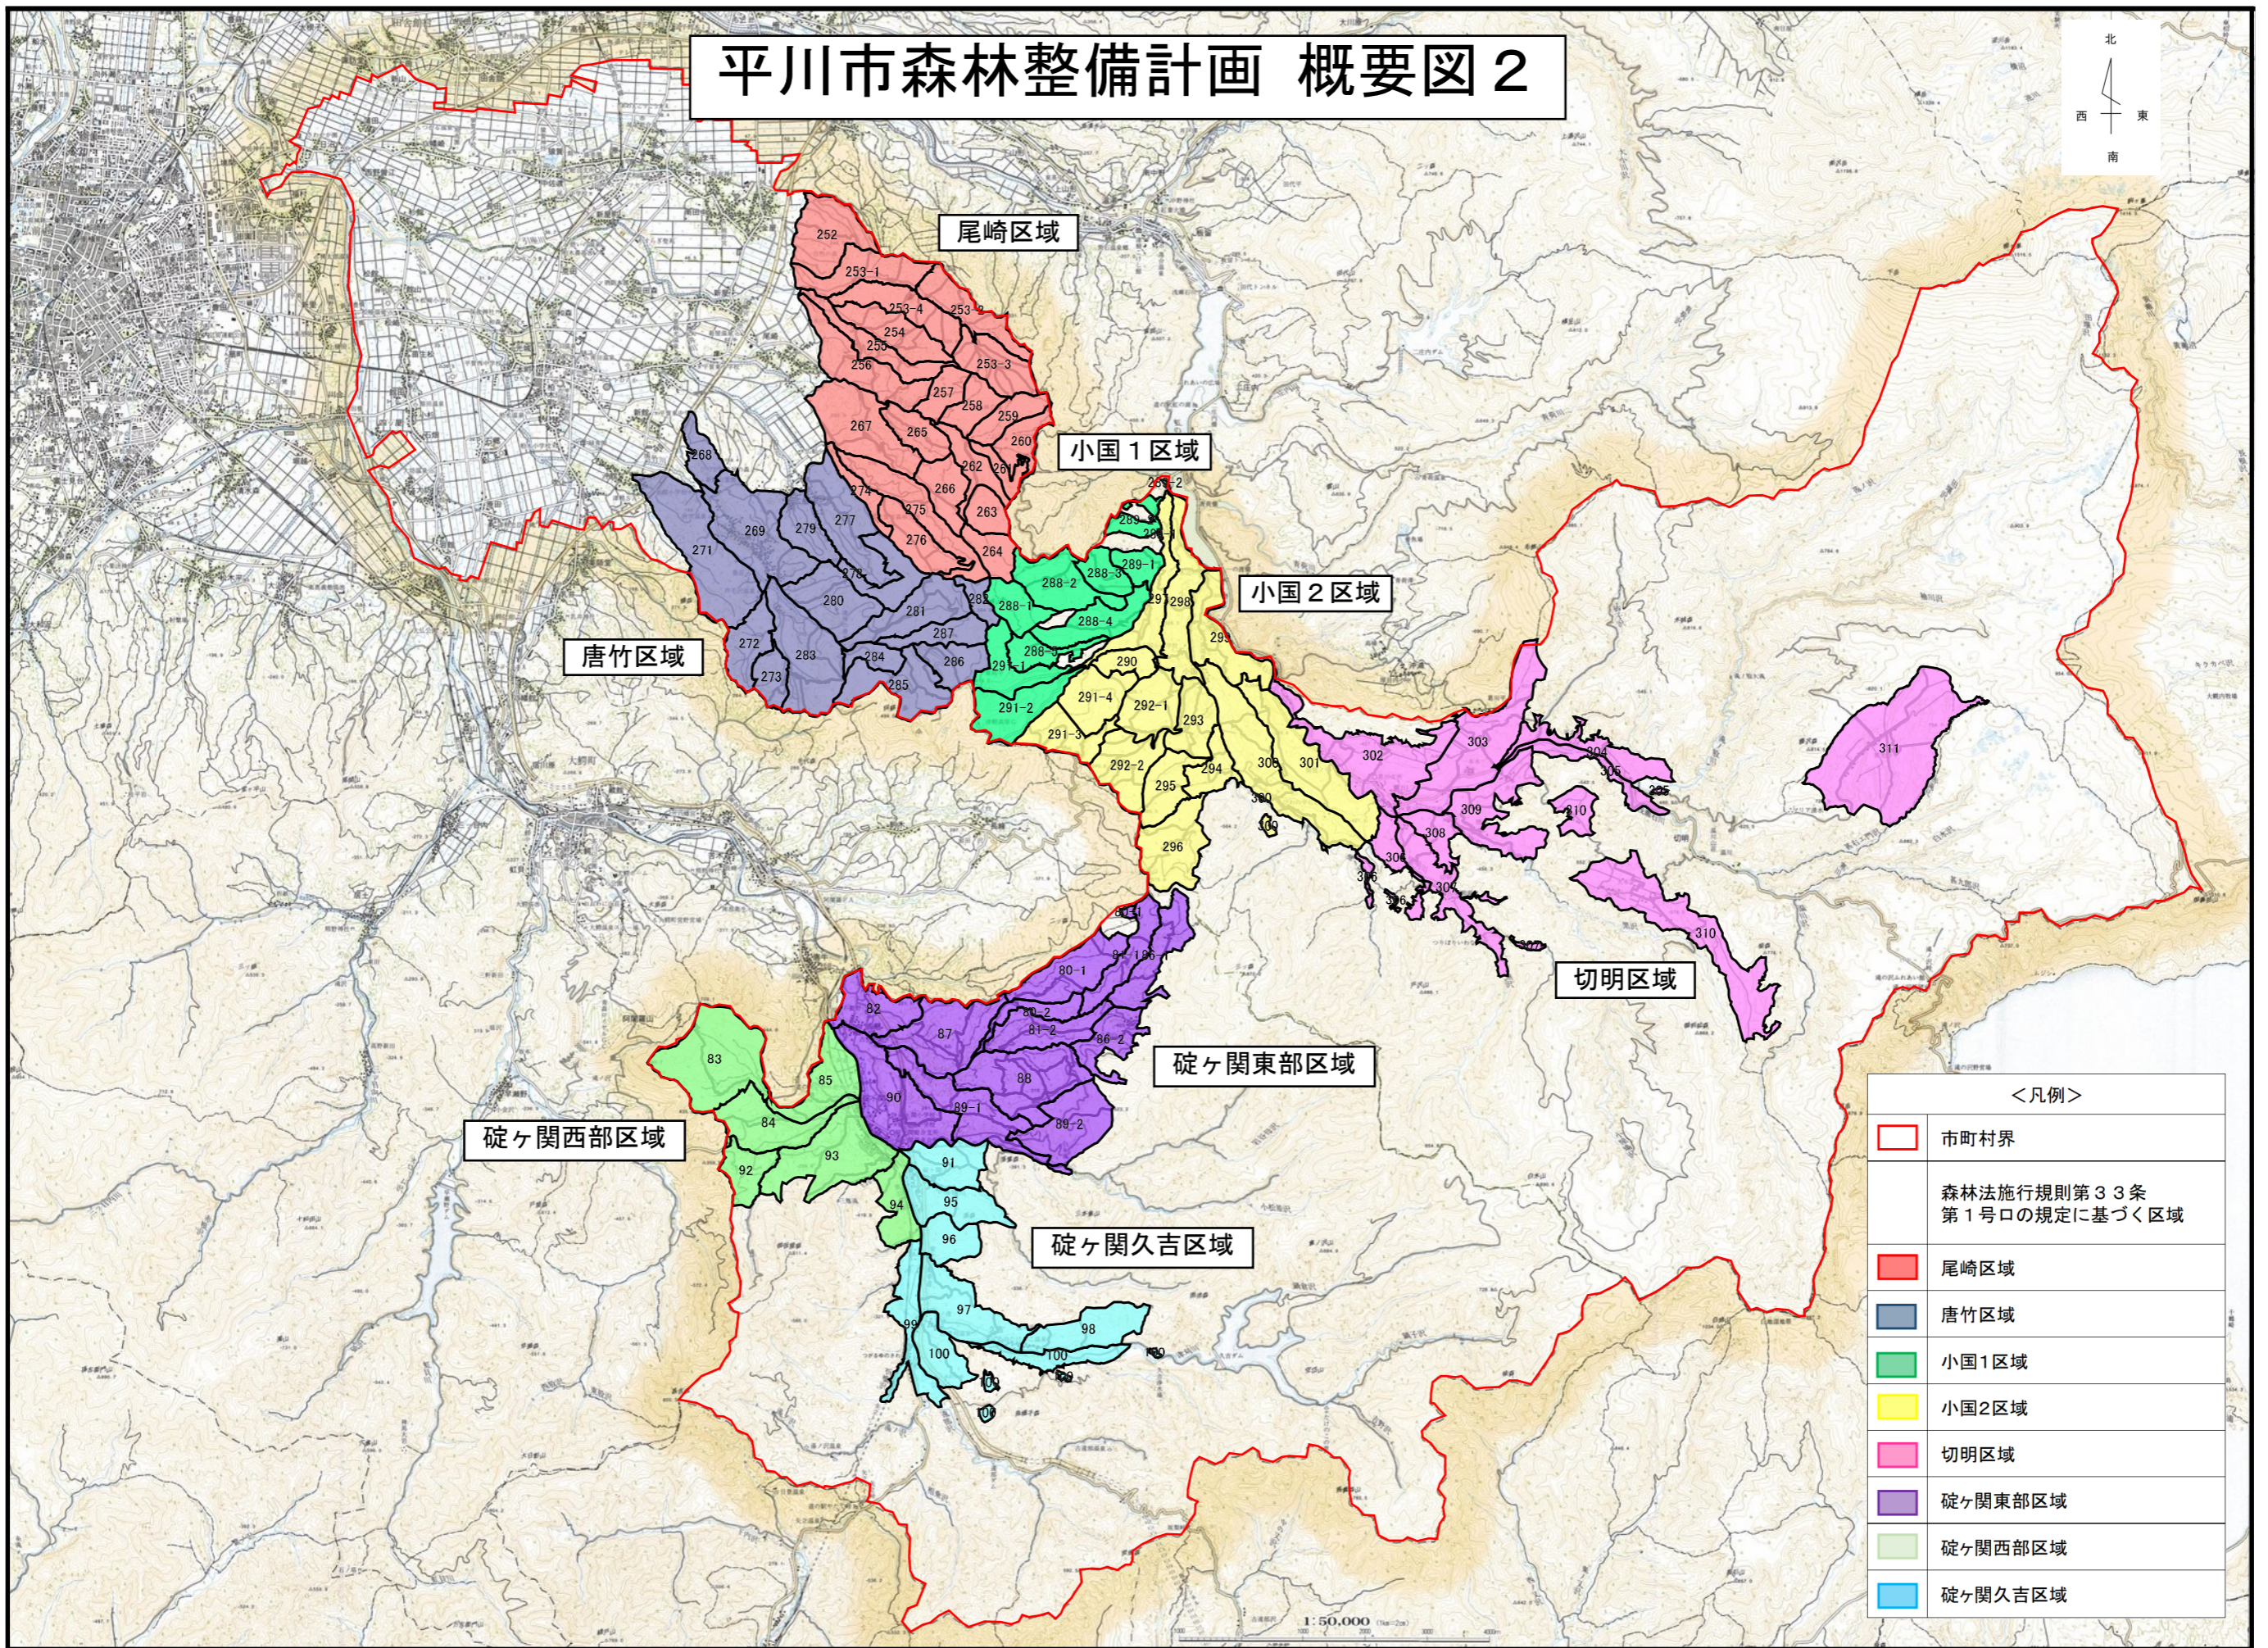

# 平川市森林整備計画 概要図2

<凡例>	
	市町村界
	森林法施行規則第33条 第1号口の規定に基づく区域
	尾崎区域
	唐竹区域
	小国1区域
	小国2区域
	切明区域
	碓ヶ関東部区域
	碓ヶ関西部区域
	碓ヶ関久吉区域

1:50,000