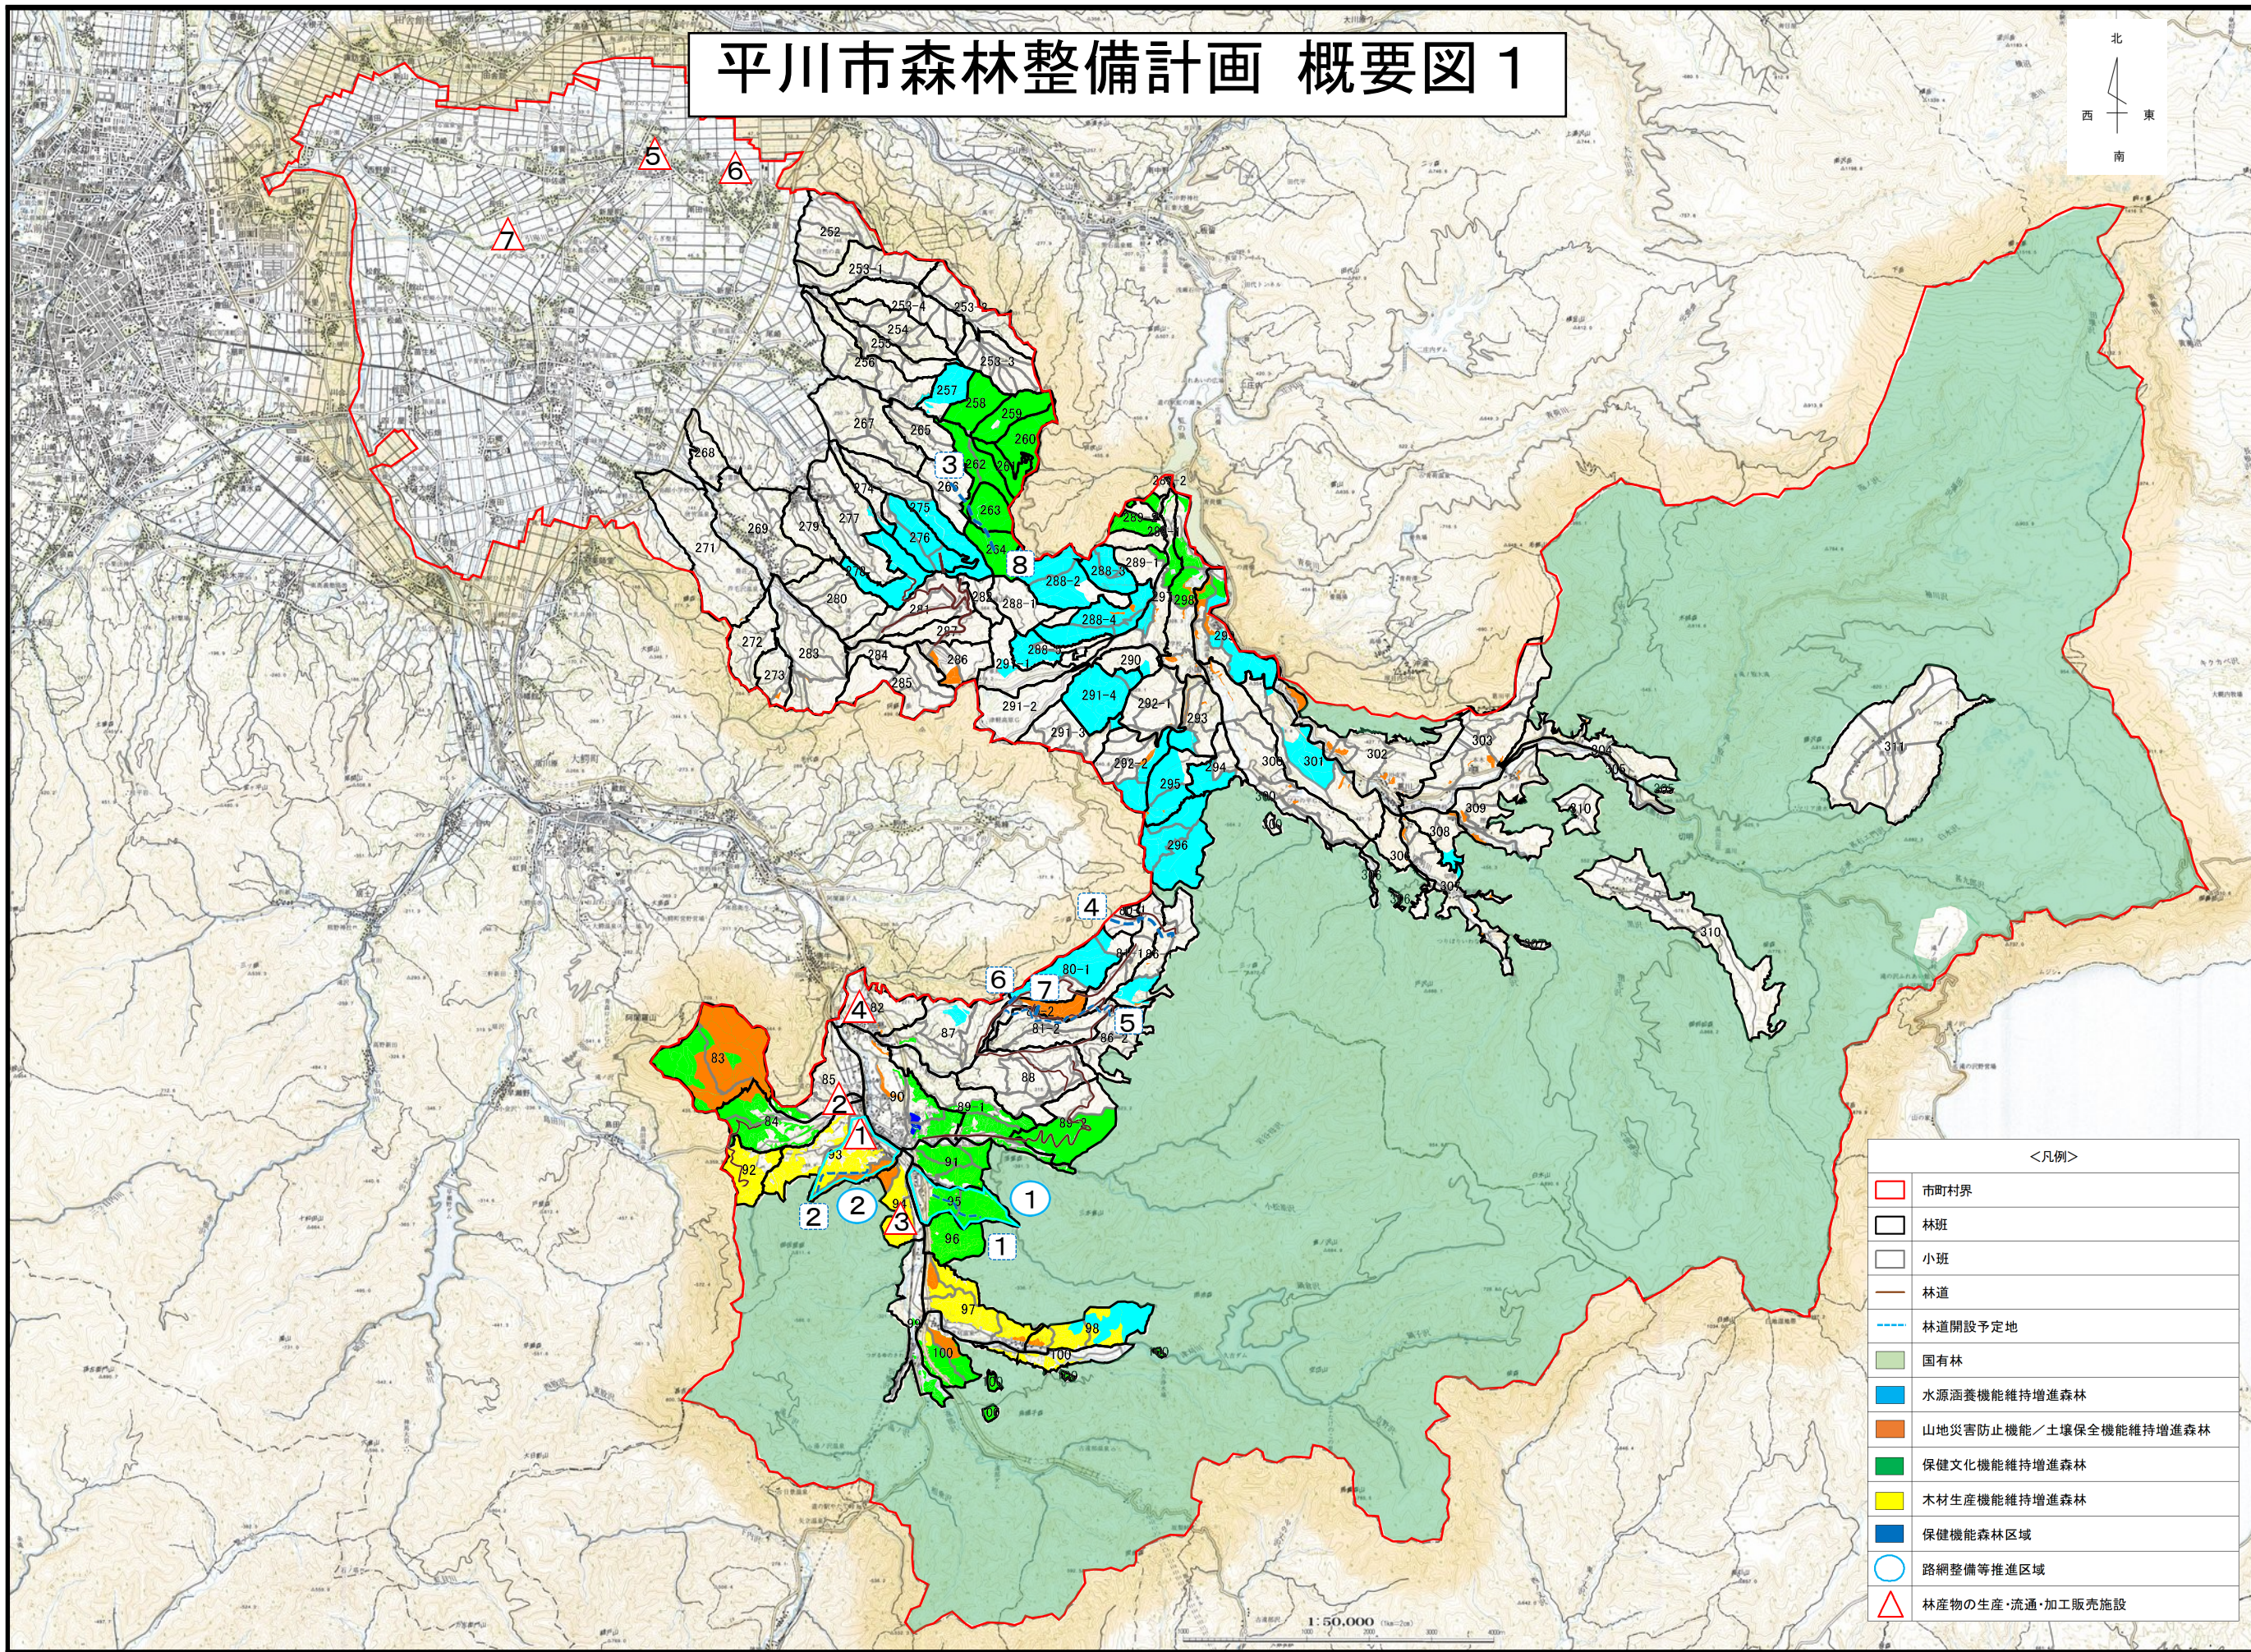

平川市森林整備計画 概要図 1

<凡例>

	市町村界
	林班
	小班
	林道
	林道開設予定地
	国有林
	水源涵養機能維持増進森林
	山地災害防止機能/土壌保全機能維持増進森林
	保健文化機能維持増進森林
	木材生産機能維持増進森林
	保健機能森林区域
	路網整備等推進区域
	林産物の生産・流通・加工販売施設

1:50,000