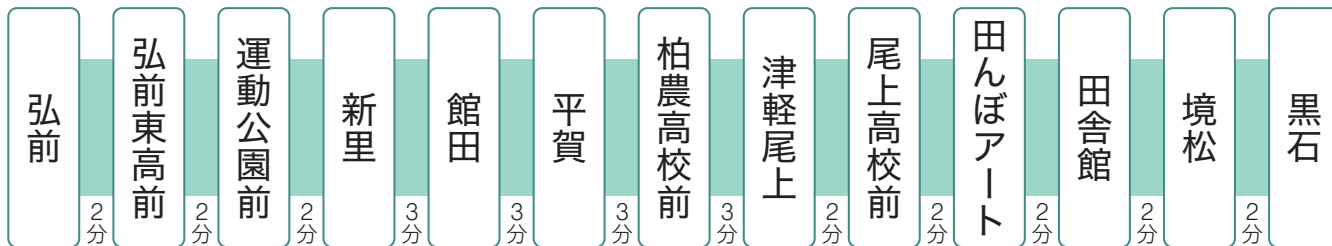

中央弘前駅・大鰐駅

【購入方法】うら面の購入申込書に記入の上、
年齢が確認できる保険証などの公的書類と
一緒に上記駅窓口へご提出ください。

お問合せ先

弘南鉄道株式会社 TEL: 0172-44-3136

企画協力: 弘南鉄道活性化支援協議会利用促進部会

弘南線路線図

大鰐線路線図

【シルバーパス・ゴールドパスご利用案内】

1. 弘南線（弘前―黒石）又は大鰐線（中央弘前―大鰐）の全区間を、券面表示の有効期間中に限り、何度でもご利用になれます。
2. 本券のご利用は、ご署名欄に署名された本人に限ります。
3. 購入後の払い戻しはいたしません。
4. 乗車時及び降車時に駅係員又は運転士に本券を提示の上、ご利用ください。

キ リ ト リ

◇シルバーパス・ゴールドパス 購入申込書

種 類	1 ヶ 月 ・ 3 ヶ 月		
利用者の氏名 年齢及び性別			(歳) 男女
利用者の居住地			
電 話 番 号		免許返納の有無	あり ・ なし