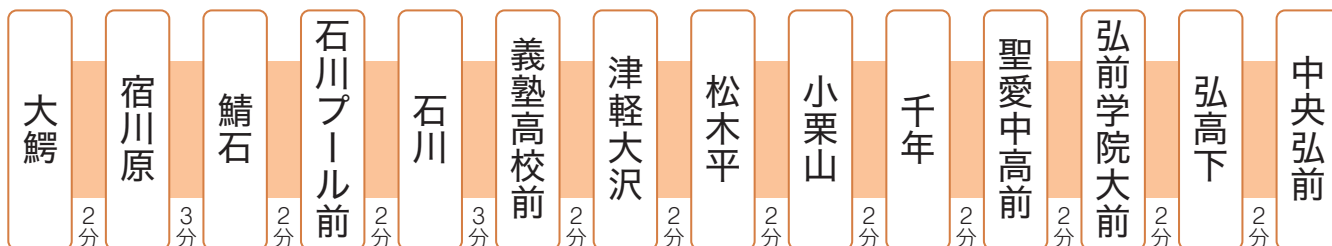

中央弘前駅・大鰐駅

【購入方法】うら面の購入申込書に記入の上、
年齢が確認できる保険証などの公的書類と
一緒に上記駅窓口へご提出ください。

お問合せ先

弘南鉄道株式会社 TEL: 0172-44-3136

企画協力: 弘南鉄道活性化支援協議会利用促進部会

弘南線路線図

大鰐線路線図

【シルバーパス・ゴールドパスご利用案内】

1. 弘南線（弘前―黒石）又は大鰐線（中央弘前―大鰐）の全区間を、券面表示の有効期間中に限り、何度でもご利用になれます。
2. 本券のご利用は、ご署名欄に署名された本人に限ります。
3. 購入後の払い戻しはいたしません。
4. 乗車時及び降車時に駅係員又は運転士に本券を提示の上、ご利用ください。

キ リ ト リ

◇シルバーパス・ゴールドパス 購入申込書

種 類	1 ヶ 月 ・ 3 ヶ 月		
利用者の氏名 年齢及び性別			(歳) 男女
利用者の居住地			
電 話 番 号		免許返納の有無	あり ・ なし