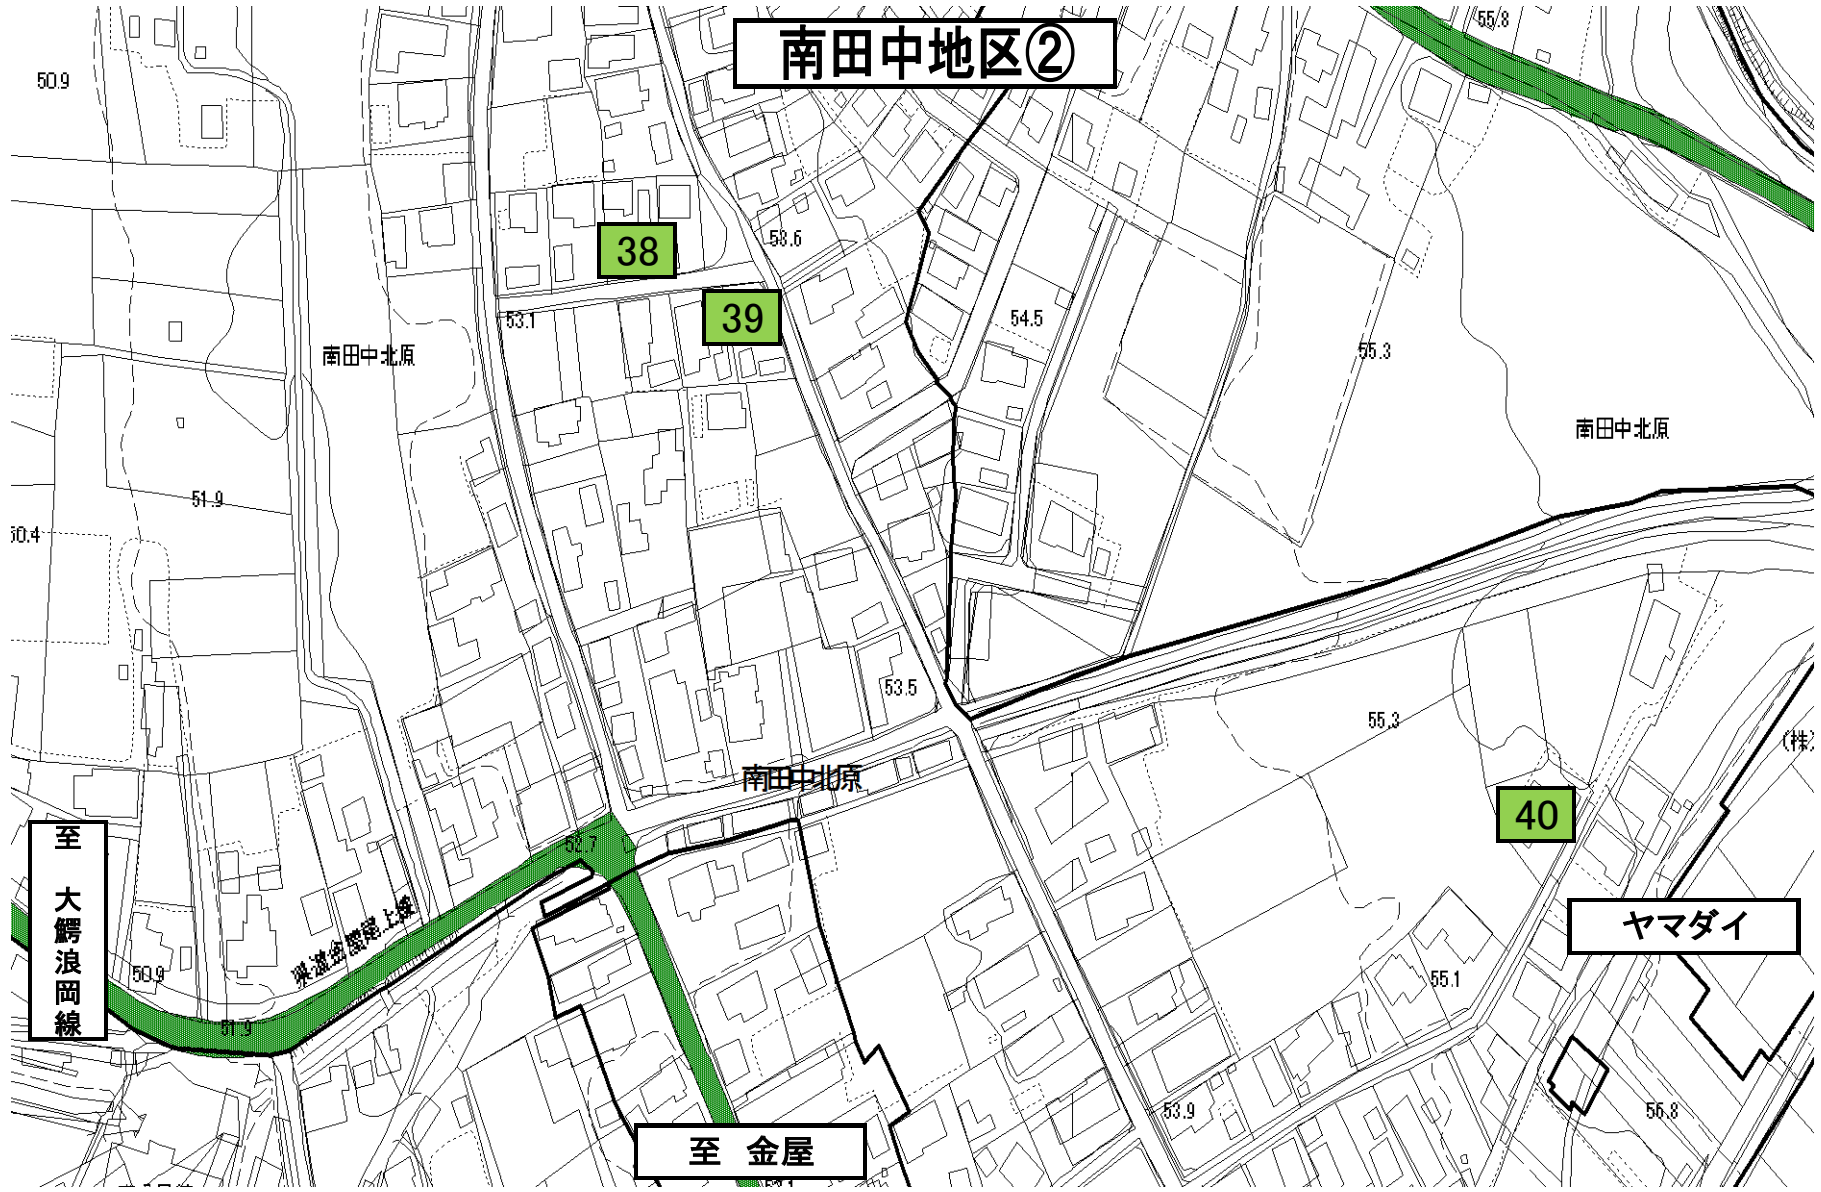

至
大鰐浪岡線

南田中地区①

金田小学校

94

95

至 金屋

平川市立金田小学校

プール

49.9

49.5

50.9

50.4

51.9

南田中地区②

38

39

40

ヤマダイ

至 金屋

至
大鰐
浪岡
線

南田中地区③

42

41

5