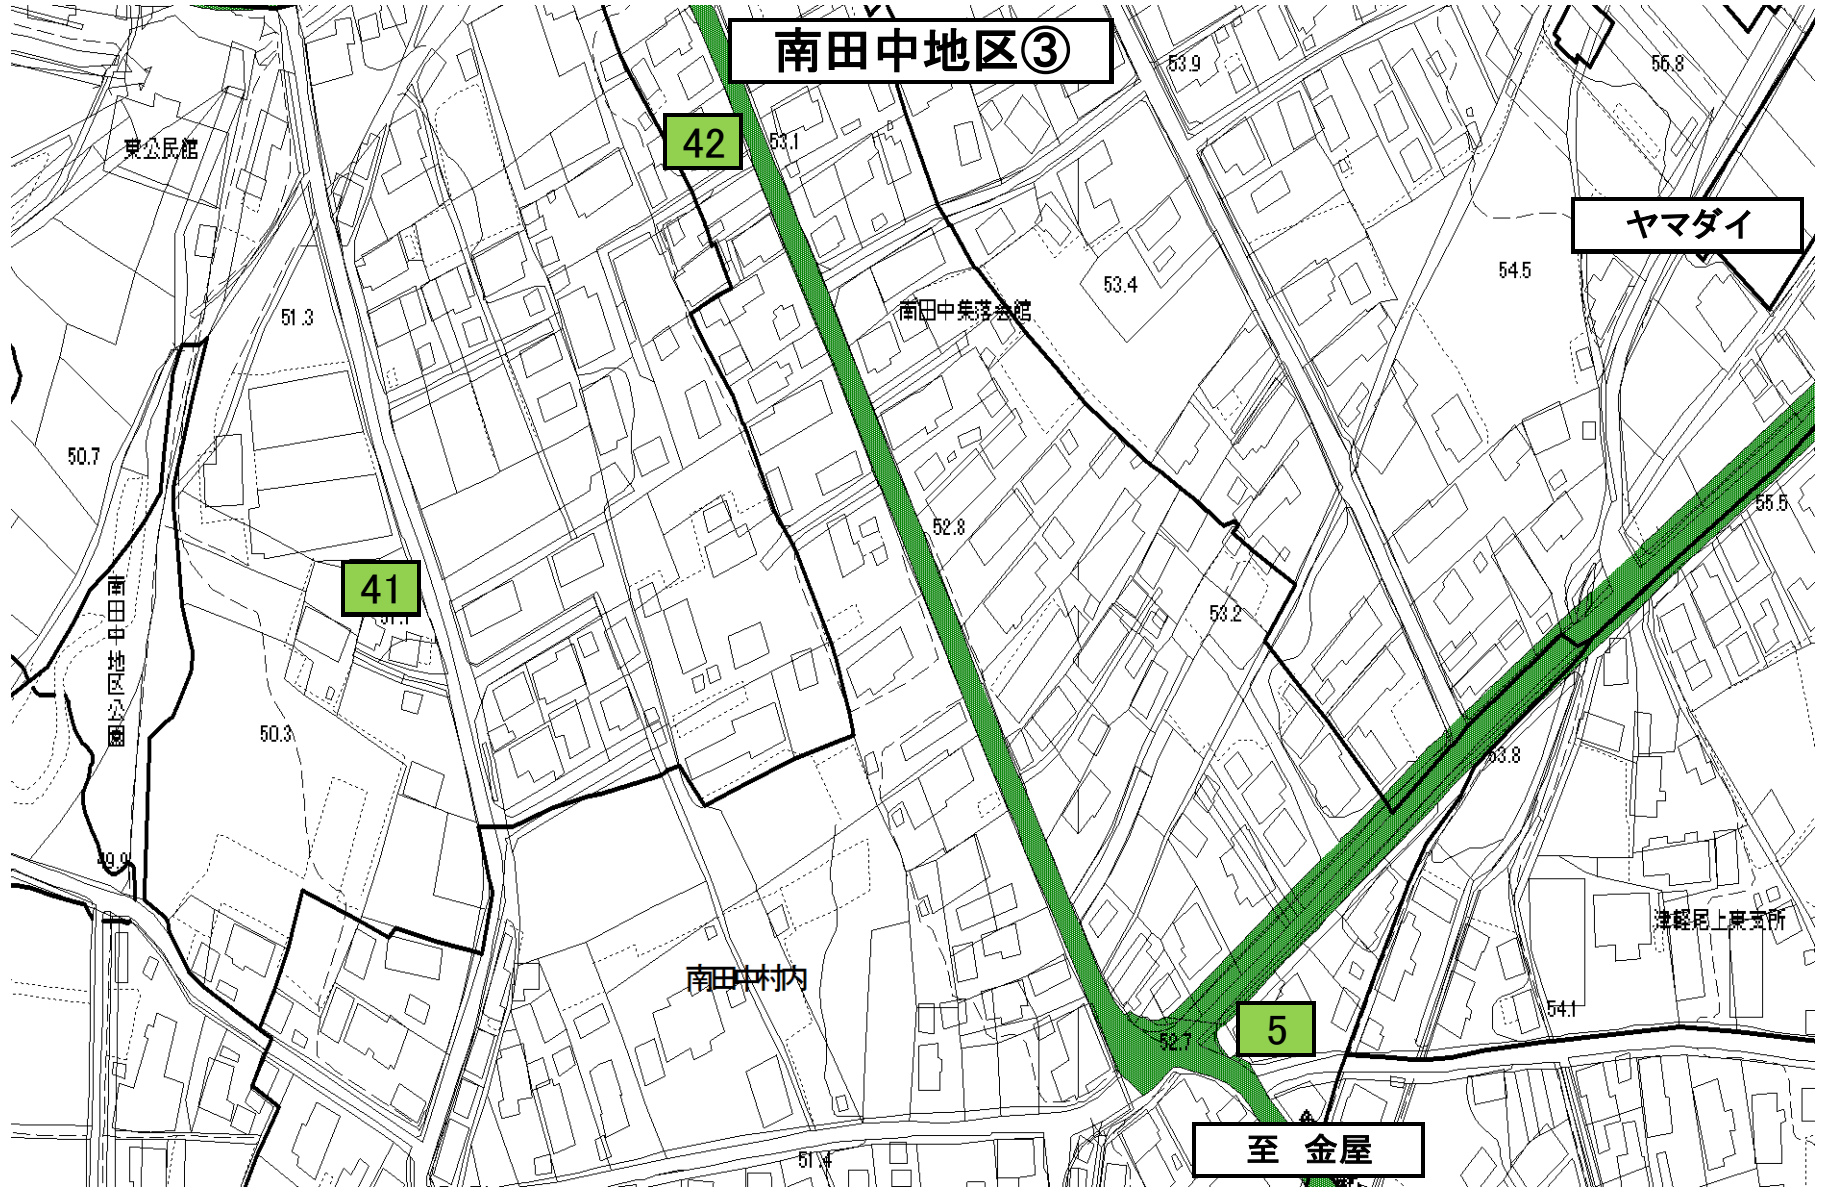

至
大鰐浪岡線

南田中地区①

金田小学校

94

95

至 金屋

平川市立金田小学校

プール

49.9

49.5

50.9

50.4

51.9

南田中地区②

38

39

40

ヤマダイ

至 金屋

至
大鰐
浪岡
線

南田中地区③

42

41

5