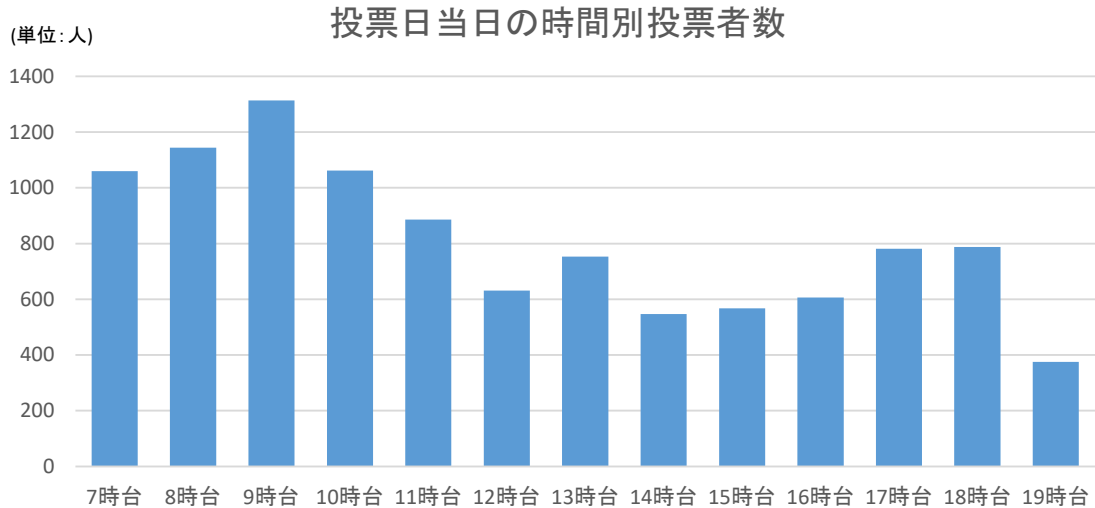

## 投票所の混雑状況について

直近に行われた、令和元年7月7日執行平川市議会議員一般選挙における投票日当日の時間別投票者数、期日前投票の曜日別投票者数をお知らせします。

新型コロナウイルス感染拡大防止の観点から、できるだけ混雑を避けて投票して下さるようご協力をお願いします。

- ・共通投票所の開設は午前9時からです。
- ・お昼から夕方にかけての時間帯が比較的空いています。

- ・投票者数は市内の期日前投票所の合計です。
- ・期日前投票においては、最終日の土曜日に混雑する傾向にあります。
- ・今回の平川市長選挙の開設期間は6日間です。