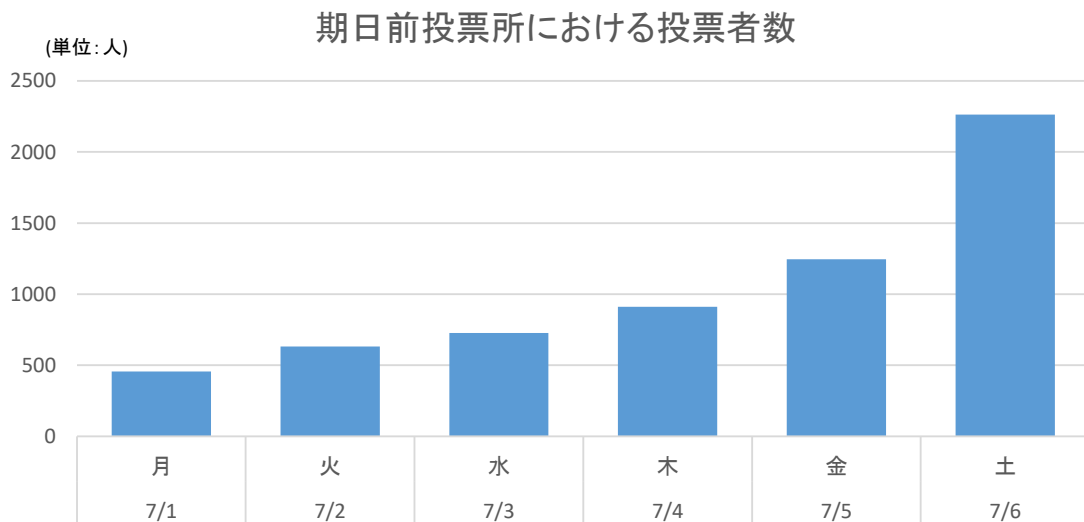

## 投票所の混雑状況について

直近に行われた、令和元年7月7日執行平川市議会議員一般選挙における投票日当日の時間別投票者数、期日前投票の曜日別投票者数をお知らせします。

新型コロナウイルス感染拡大防止の観点から、できるだけ混雑を避けて投票して下さるようご協力をお願いします。

- ・共通投票所の開設は午前9時からです。
- ・お昼から夕方にかけての時間帯が比較的空いています。

- ・投票者数は市内の期日前投票所の合計です。
- ・期日前投票においては、最終日の土曜日に混雑する傾向にあります。
- ・今回の平川市長選挙の開設期間は6日間です。