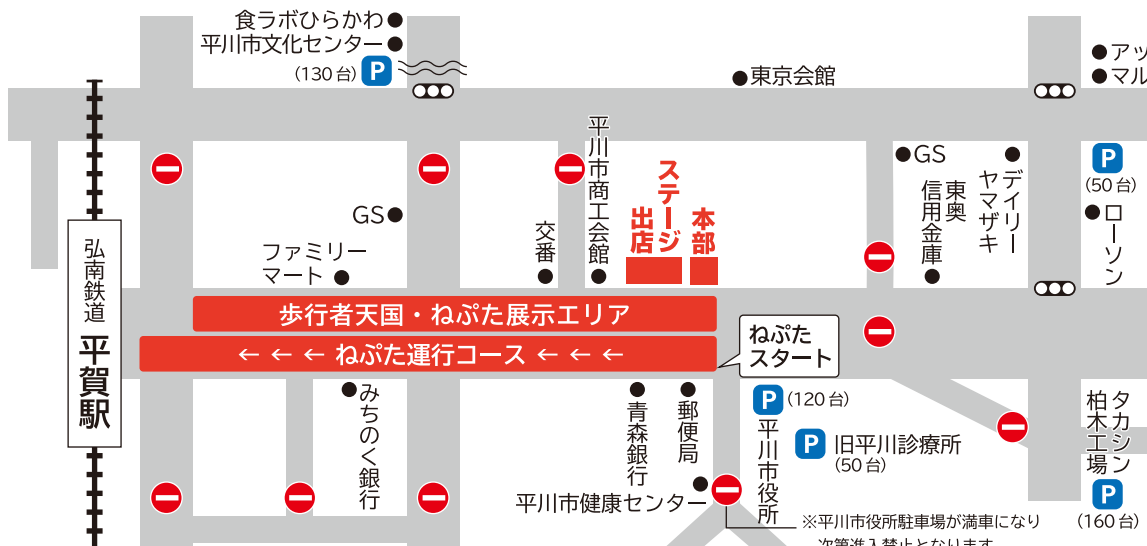

## ねぷた運行 19:00 出陣!

場所：平賀郵便局→弘南鉄道平賀駅前

柏木町ねぷた愛好会

向陽ねぷた愛好会

本町ねぷた会

南田中ねぷた会

鵬友会

町居ねぷた会

心友會

世界一の扇ねぷた運行実行委員会

15:00より交通規制が開始されますので、車両は所定の駐車場 P をご利用ください。

- 平川市役所
- 旧平川診療所
- タカシン柏木工場
- 平川市文化センター
- 食ラボひらかわ
- マルジンサンアップル

※イベントの内容・時間などは事情により予告なく変更となる場合があります。また、天候によりイベントを中止する場合があります。