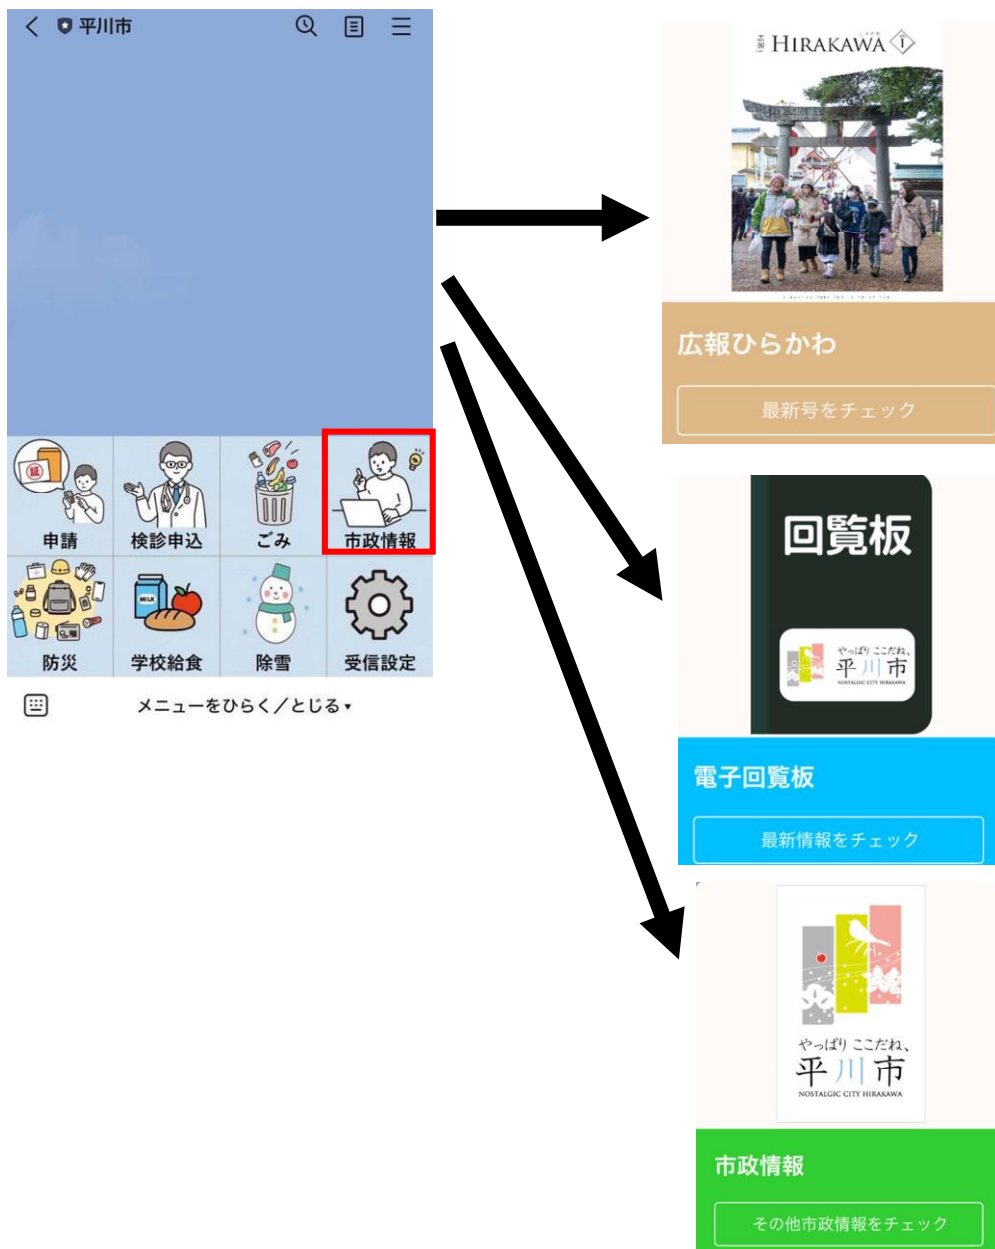

・メニュー紹介 その他のメニュー編

1. 市政情報

広報ひらかわを見たり、市のHPから市政情報を見たりできます。

2. 防災

平川市の避難所や防災マップ等を確認することができます。

防災・災害

防災マップ

- [平川市防災マップ](#)
- [平川市洪水タイムライン（防災行動計画）](#)
- [県管理河川に係る最大規模の降雨を想定した洪水浸水想定区域図について](#)