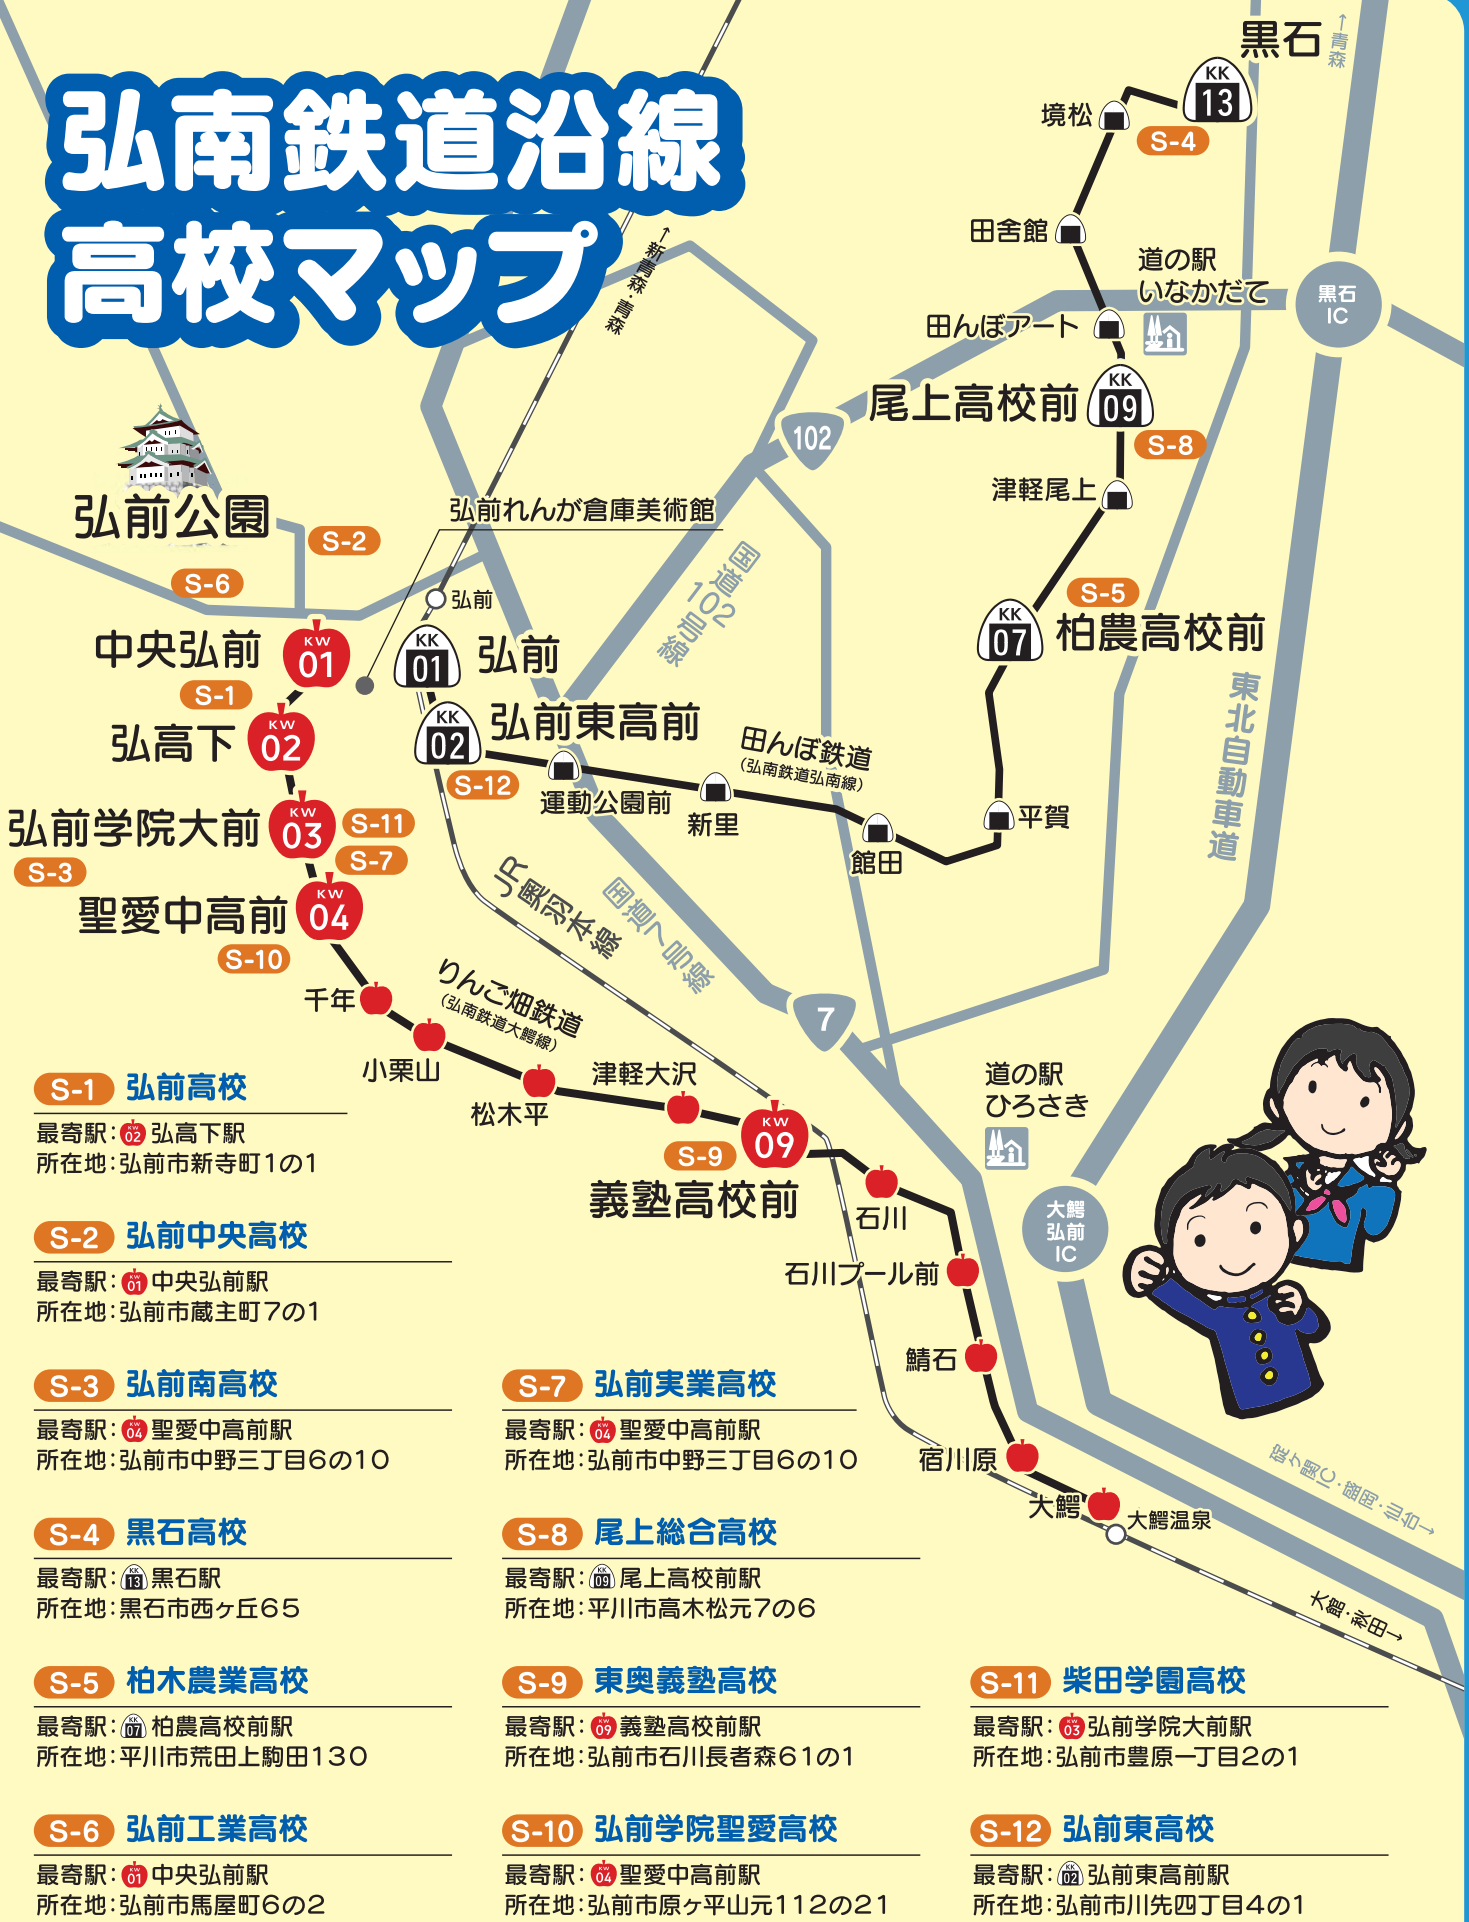

ご利用カレンダー(乗車可能日)

2022 12 December							2023 1 January						
日	月	火	水	木	金	土	日	月	火	水	木	金	土
				1	2	3	1	2	3	4	5	6	7
4	5	6	7	8	9	10	8	9	10	11	12	13	14
11	12	13	14	15	16	17	15	16	17	18	19	20	21
18	19	20	21	22	23	24	22	23	24	25	26	27	28
25	26	27	28	29	30	31	29	30	31				

各高校への通学は弘南鉄道が便利!! 沿線高校マップは裏面へ

お問合せ先

弘南鉄道株式会社 TEL.0172-44-3136

企画協力:弘南鉄道活性化支援協議会利用促進部会

弘南鉄道の運賃・時刻表はこちらから↓↓↓

弘南鉄道沿線 高校マップ

S-1 弘前高校

最寄駅: 02 弘高下駅
所在地: 弘前市新寺町1の1

S-2 弘前中央高校

最寄駅: 01 中央弘前駅
所在地: 弘前市蔵主町7の1

S-3 弘前南高校

最寄駅: 04 聖愛中高前駅
所在地: 弘前市中野三丁目6の10

S-4 黒石高校

最寄駅: 黒石駅
所在地: 黒石市西ヶ丘65

S-5 柏木農業高校

最寄駅: 07 柏農高校前駅
所在地: 平川市荒田上駒田130

S-6 弘前工業高校

最寄駅: 01 中央弘前駅
所在地: 弘前市馬屋町6の2

S-7 弘前実業高校

最寄駅: 04 聖愛中高前駅
所在地: 弘前市中野三丁目6の10

S-8 尾上総合高校

最寄駅: 09 尾上高校前駅
所在地: 平川市高木松元7の6

S-9 東奥義塾高校

最寄駅: 09 義塾高校前駅
所在地: 弘前市石川長者森61の1