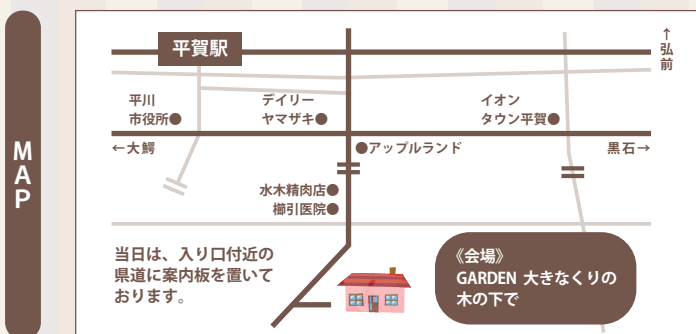

●タイムスケジュール

- 10:30 受付開始 ○
11:00 開会 自己紹介
11:30 ゲーム
12:10 バーベキューランチ
※アルコール提供あり
トークタイム
14:30 マッチング ○
14:50 閉会

※免許証など本人確認
できるものをご提示
ください。

※結果は後日の発表と
なります。

〈会場〉

GARDEN 大きなくりの木の下で

●電話またはメールにてお申し込みください

《必要事項》①お名前（ふりがな）、②性別、③生年月日、④年齢、⑤住所、⑥電話番号、⑦ニックネーム（当日はニックネームでお呼びいたします。）、⑧メールアドレス、⑨職業（会社員、公務員、団体職員、自営業、パート・アルバイト、無職、その他）⑩集合場所（会場または平賀駅）

申込期限 10月11日（金）

ひろさき広域出愛サポートセンター

tel 0172-35-1123

mail h-deai@city.hirosaki.lg.jp

〒036-8003 弘前市駅前町 9-20 ヒロロ3階「ヒロロスクエア」
営業時間 10:00～19:00（日・月・祝日を除く）

●集合場所

会場（GARDEN 大きなくりの木の下で）または平賀駅のどちらかを申込時にお選びください。

※お車をお持ちでない方、アルコールをお召し上がりになる方は10:30までに平賀駅に集合してください。会場まで送迎いたします。