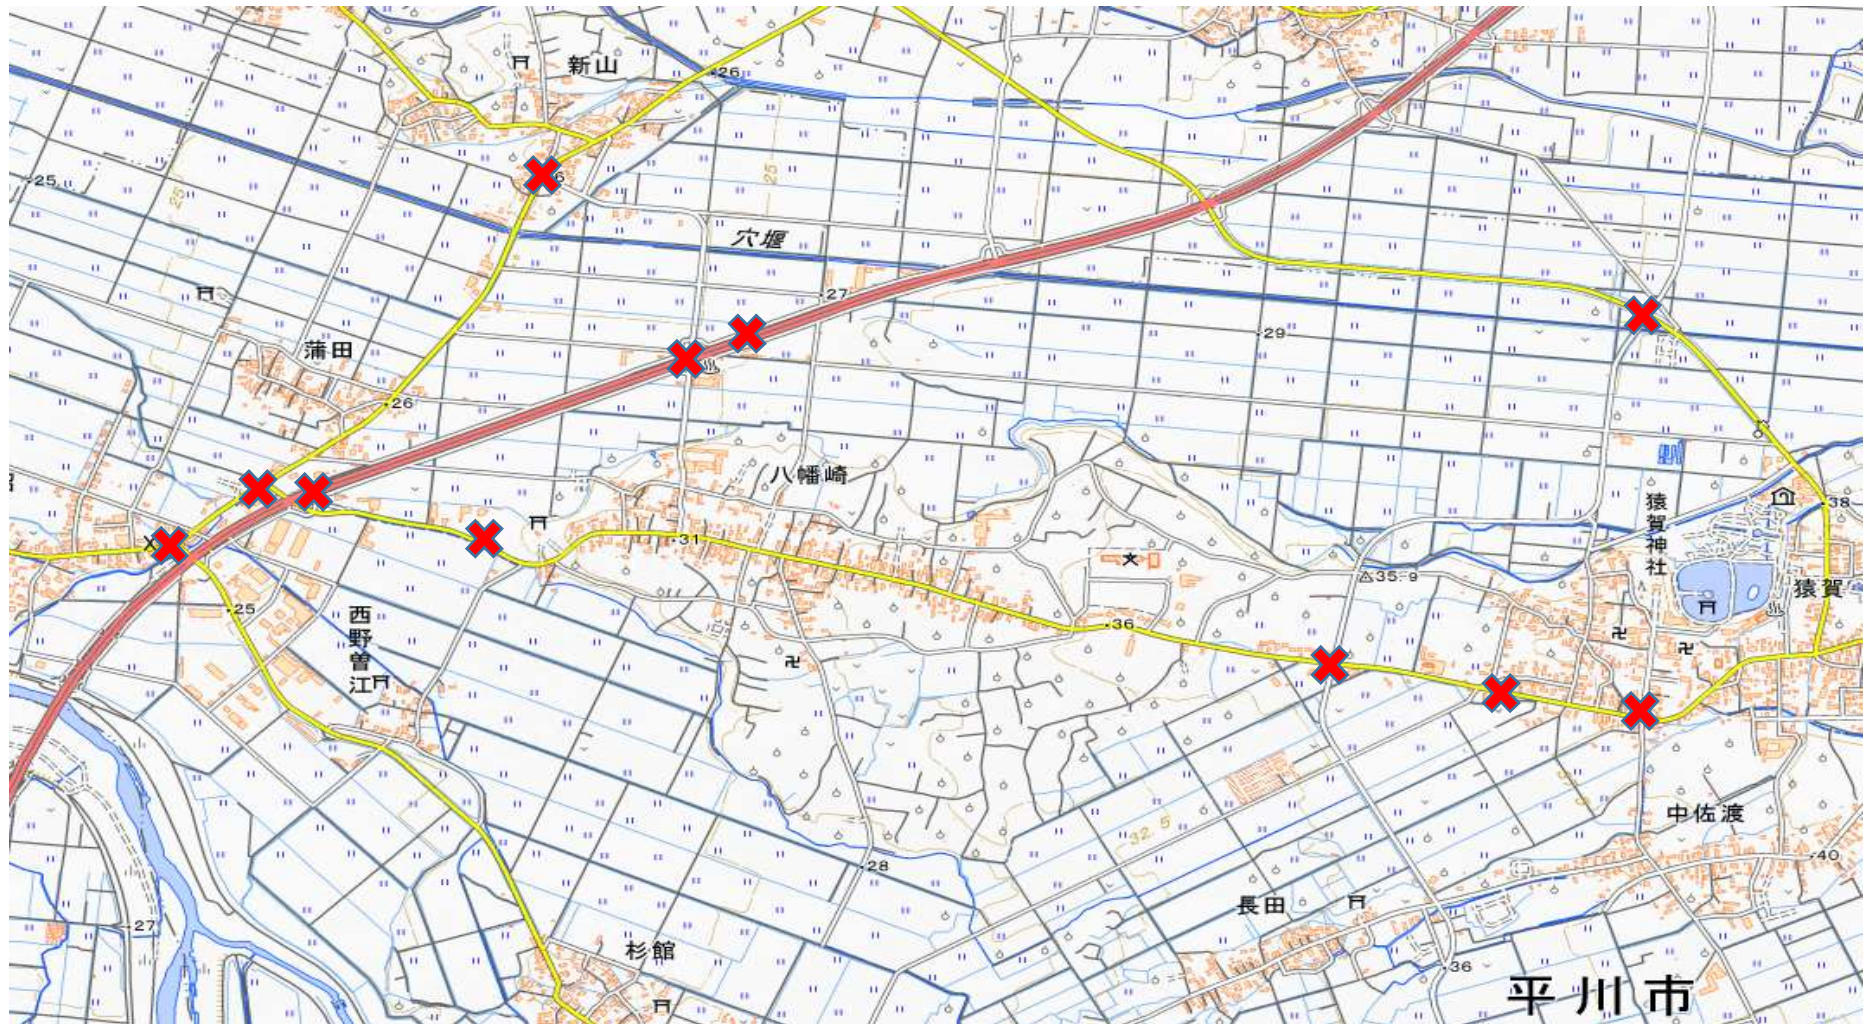

## 令和5年交通事故発生状況（尾上地域2）

出典：国土地理院地図をもとに青森県警が加工