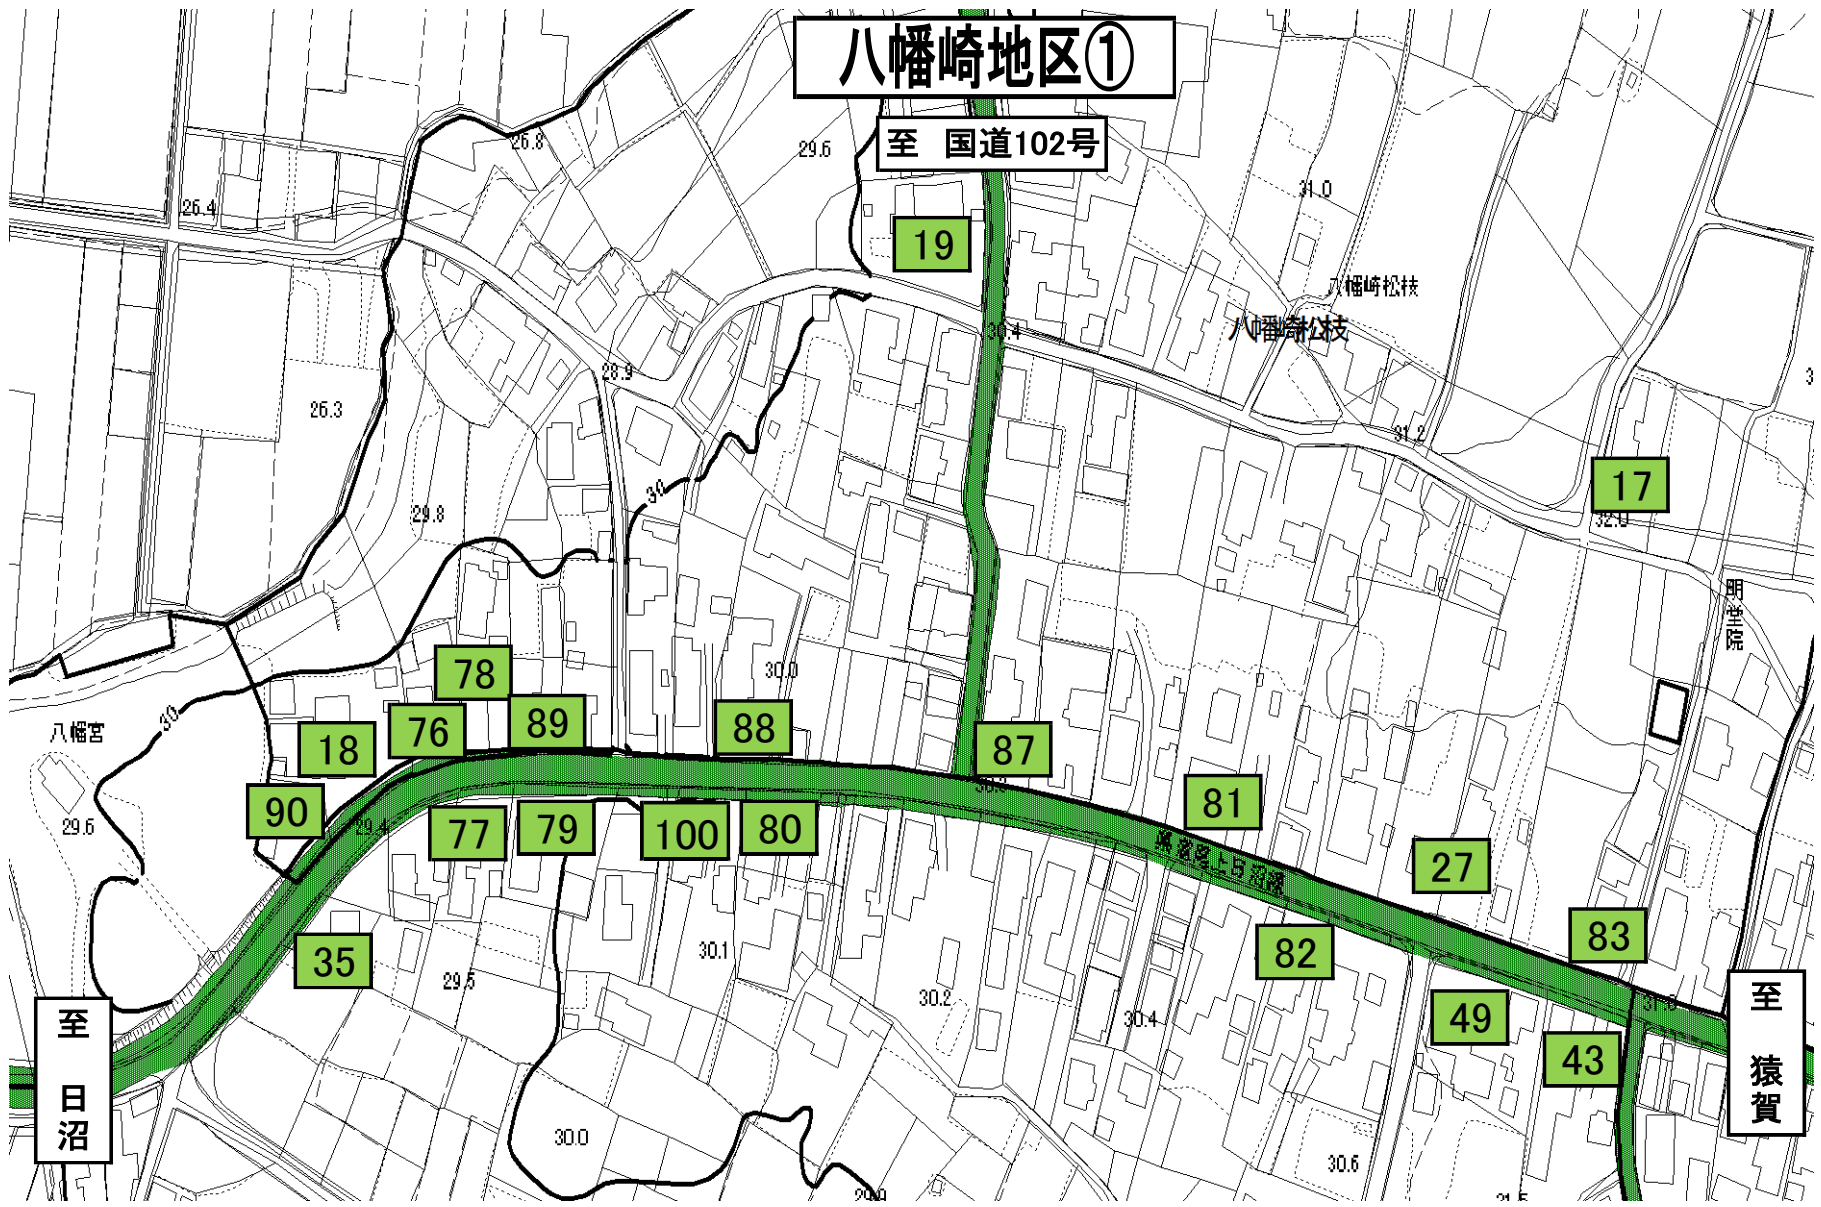

# 八幡崎地区①

至 国道102号

19

八幡崎松枝

八幡崎公枝

17

78

18

100

80

27

35

82

83

至  
日沼

49

# 八幡崎地区②

至  
日沼

26

12

23

11

50

10

51

86

9

85

37

14

至  
猿賀

至 金剛寺