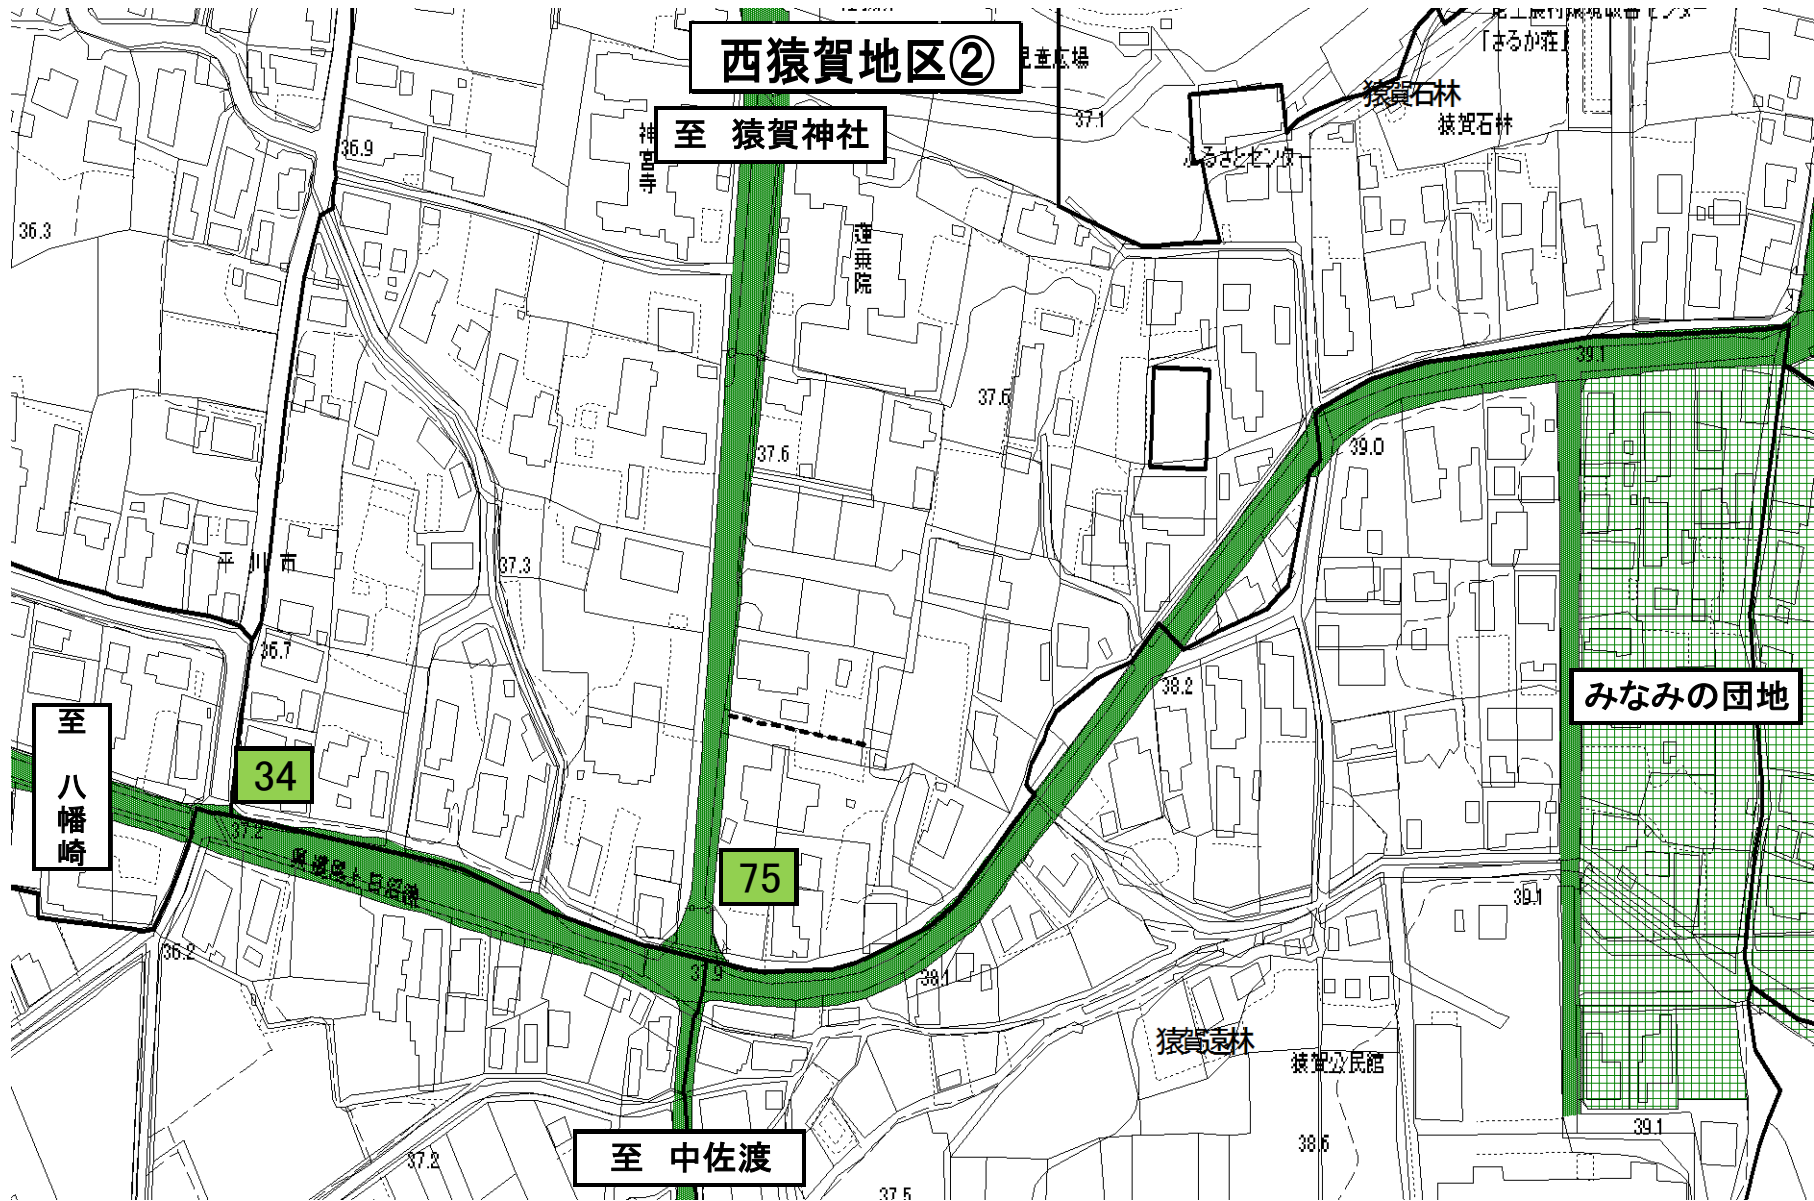

西猿賀地区①

至 田舎館

広域農道

至  
八幡崎

22

JA津軽尾上  
カントリーエレベーター

至  
猿賀

至 大光寺

猿賀下野

西猿賀地区②

至 猿賀神社

至 八幡崎

34

75

至 中佐渡

みなみの団地