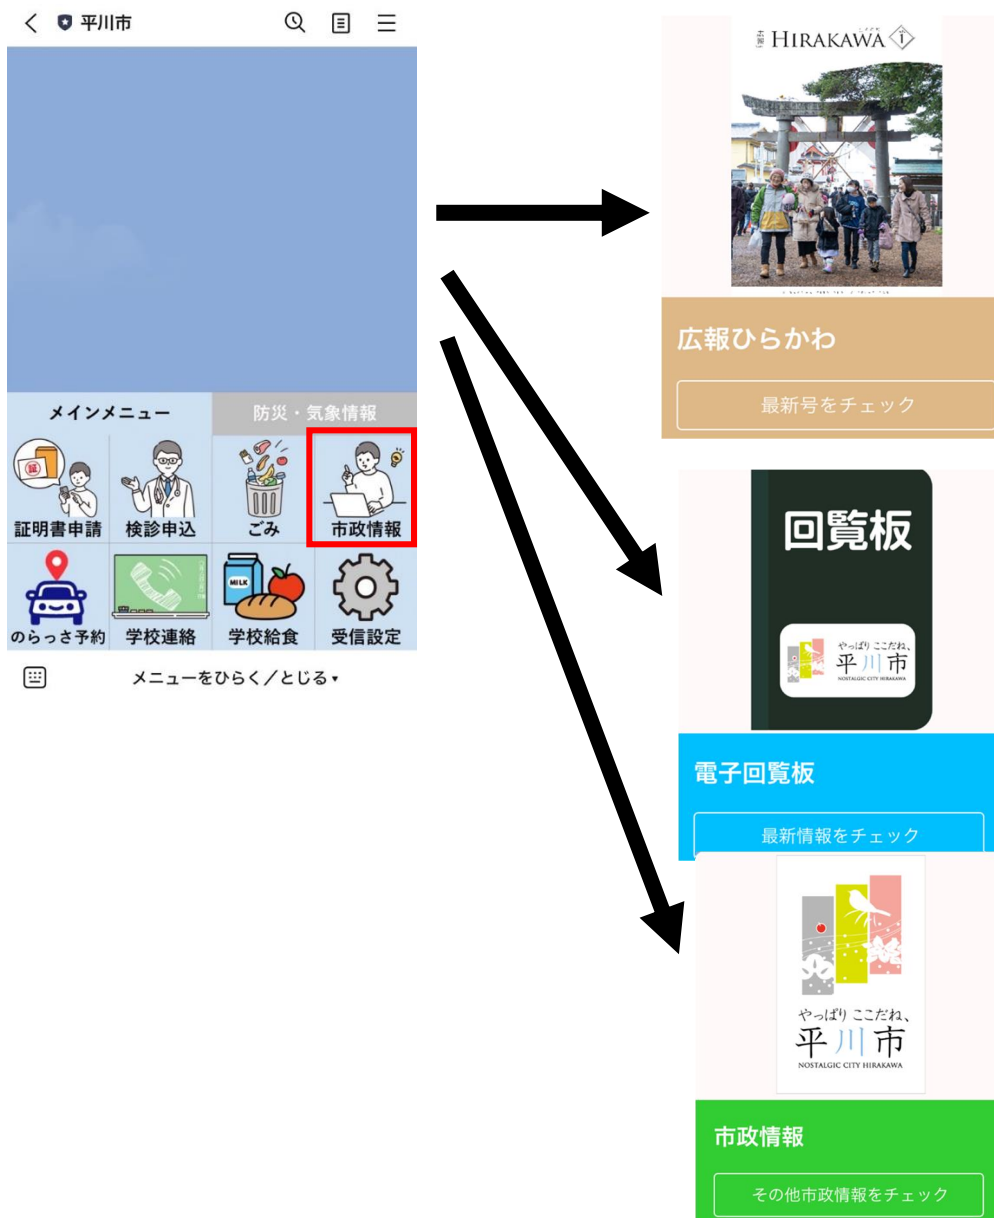

・メニュー紹介 その他のメニュー編

1. 市政情報

広報ひらかわを見たり、市の HP から市政情報を見たりできます。

2. 学校給食

1か月の給食の献立を確認したり、翌日の給食の献立やアレルギーの情報を受け取ったりすることができます。

「給食献立表」では、1か月の給食の献立表が確認できます。

このスクリーンショットは、「給食献立表」の詳細画面を示しています。表には、令和5年10月分の1か月の給食献立が記載されています。