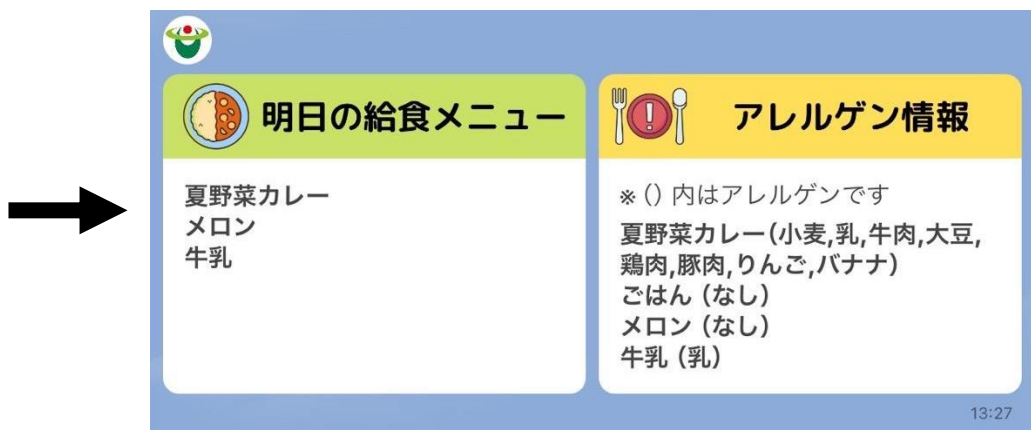

「献立・アレルギー情報受信設定」では、受信設定をすると次の日の給食の献立・アレルギーの情報を受け取れるようになります。