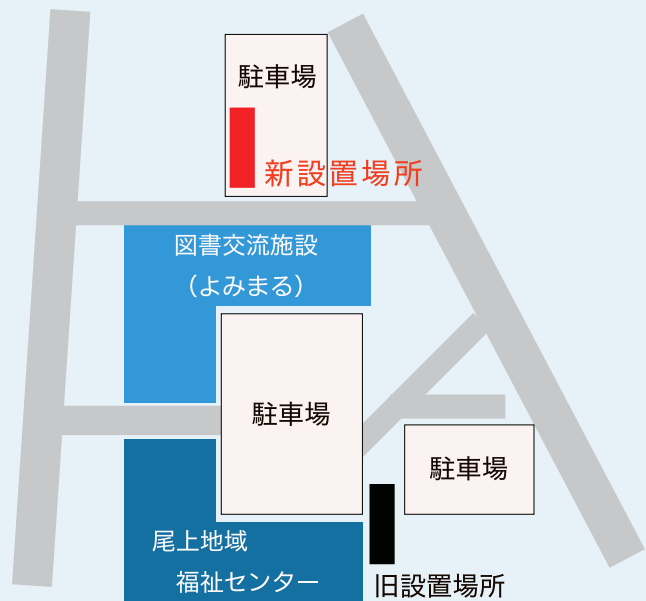

### 夜間・休日市民課窓口

日時	毎週月曜日 (17:00~19:00)	毎月第2土曜日 (8:15~12:00)
場所	本庁舎市民課	

※パスポート関連、住民異動届（各種届出、転入・転出など）の業務は取扱いいたしませんので、ご注意ください。

### 夜間・休日納税窓口 ●場所

■4月の開設日■ 税務課 収納係

【夜間】4月27日(月)  
17:00~19:00  
【休日】4月26日(日)  
8:30~17:00

## 尾上地域資源物回収ステーションが 新しくなりました

4月1日から新しくなり、設置場所も変更になっていますので、お間違えのないよう、ご注意ください。

【問合せ・申込み】 市民課 生活環境係 ☎55-5892