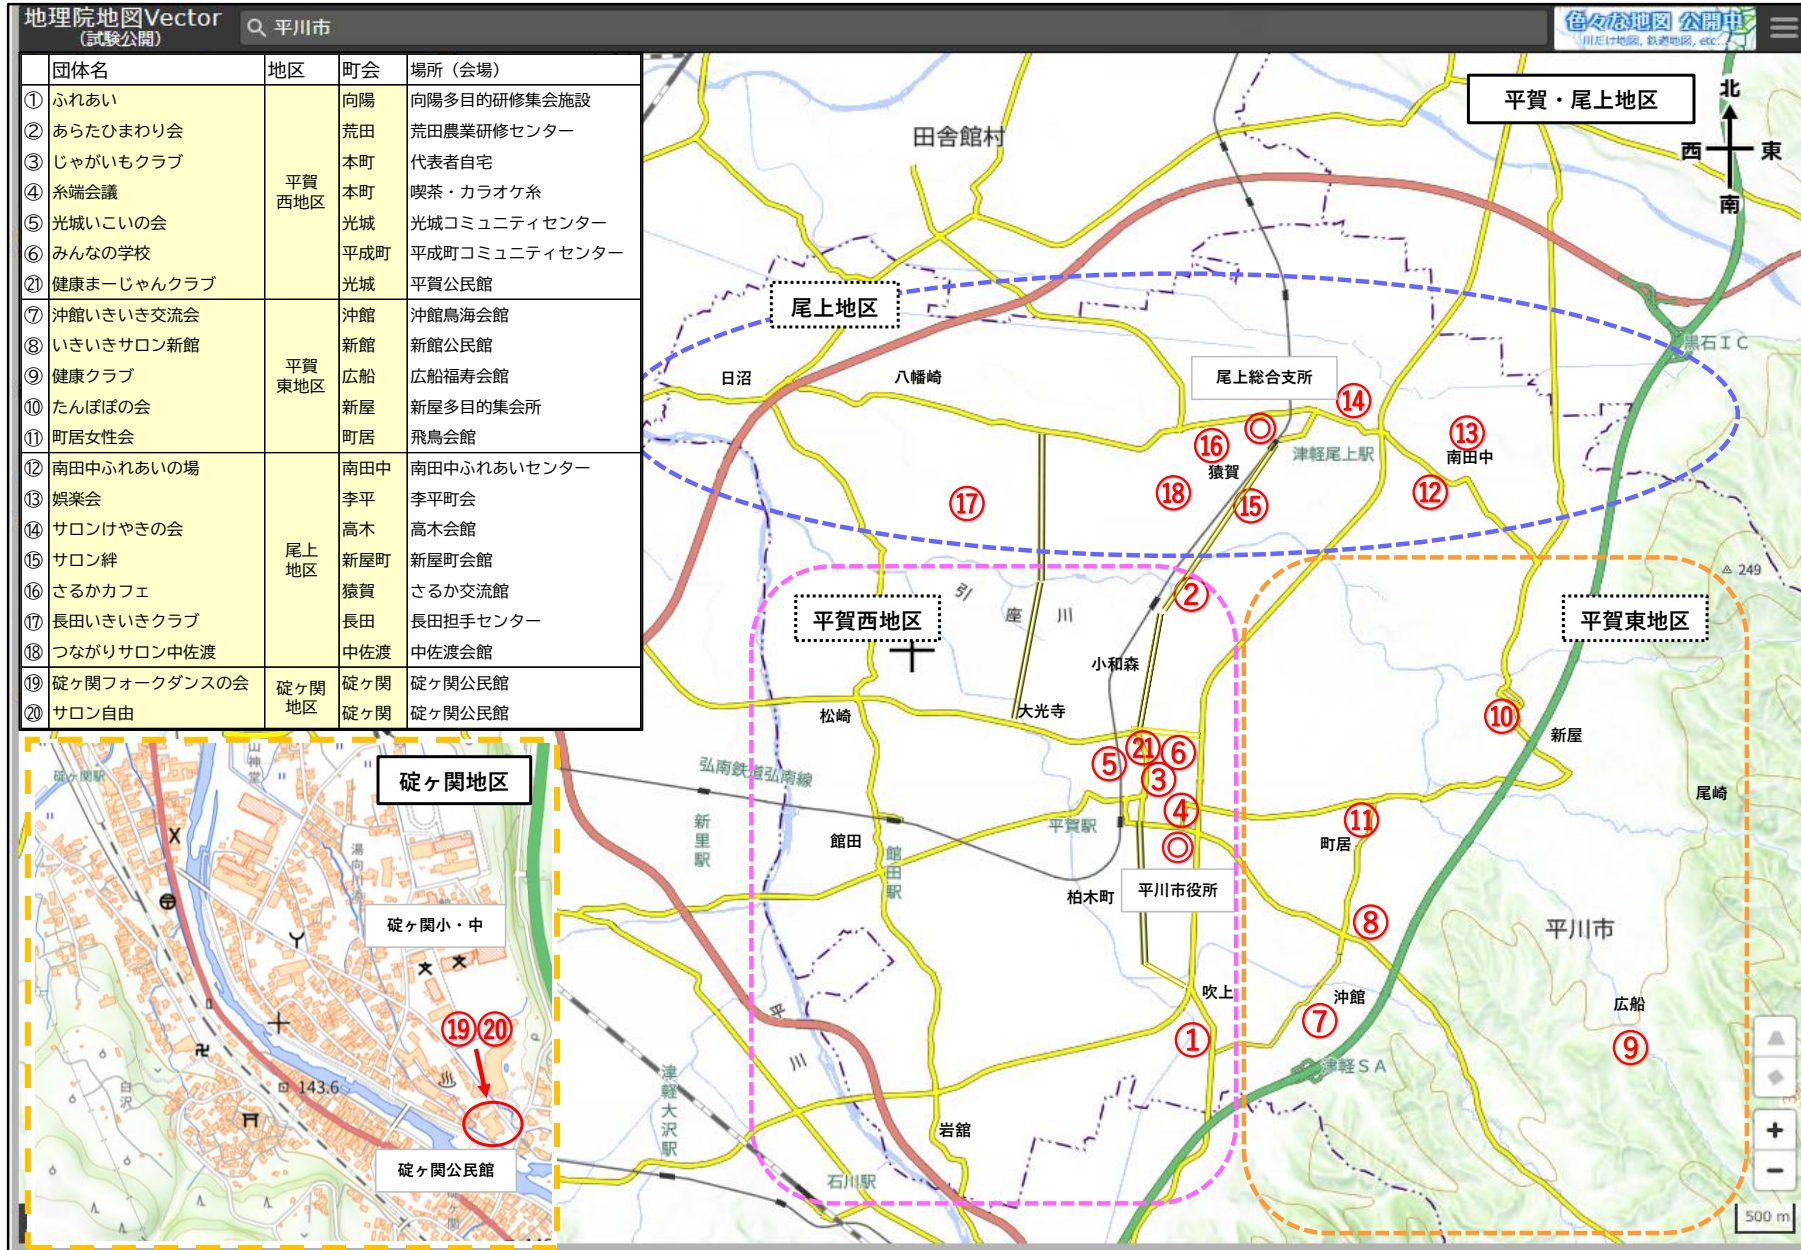

# 平川市 通いの場マップ

※「地理院地図Vector (国土地理院) (<https://maps.gsi.go.jp/vector/#7/36.104611/140.084556/&ls=vstd&disp=1&d=l>)」を加工して作成。