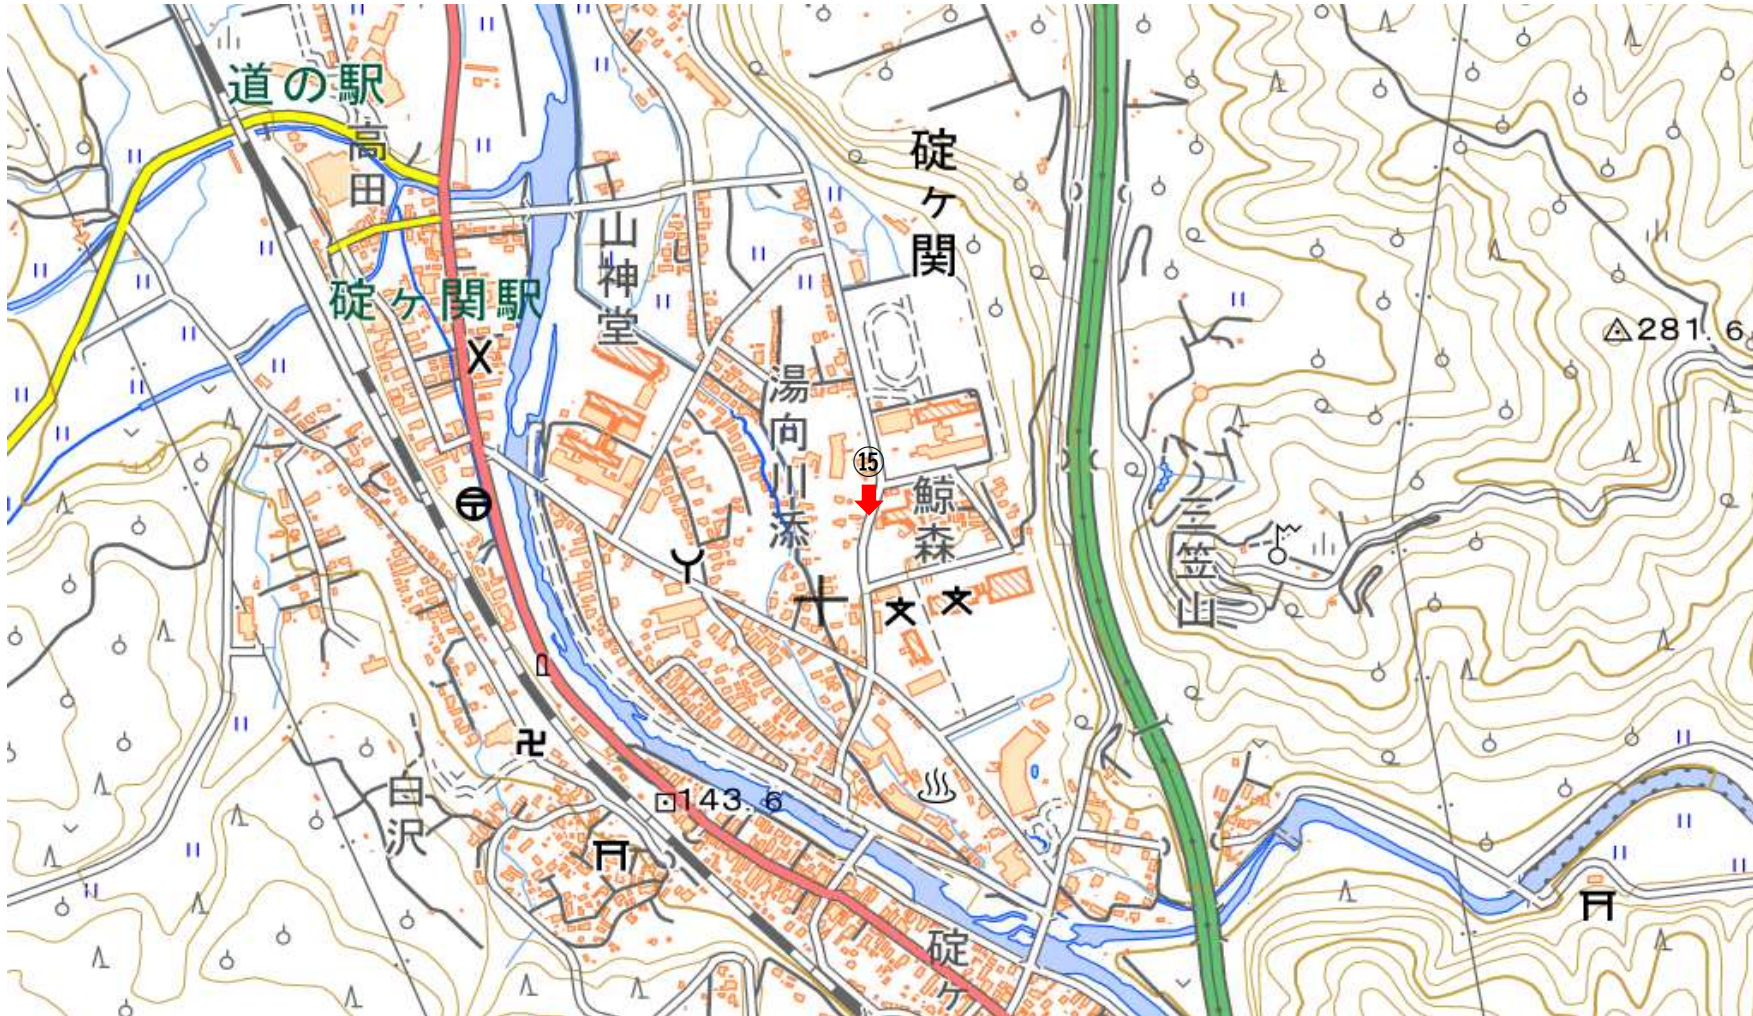

交通安全対策に係る要望位置図（令和3年度～）碓ヶ関地域

出典：国土地理院地図を加工して作成

※要望箇所に○印（路線には矢印）をつけています。