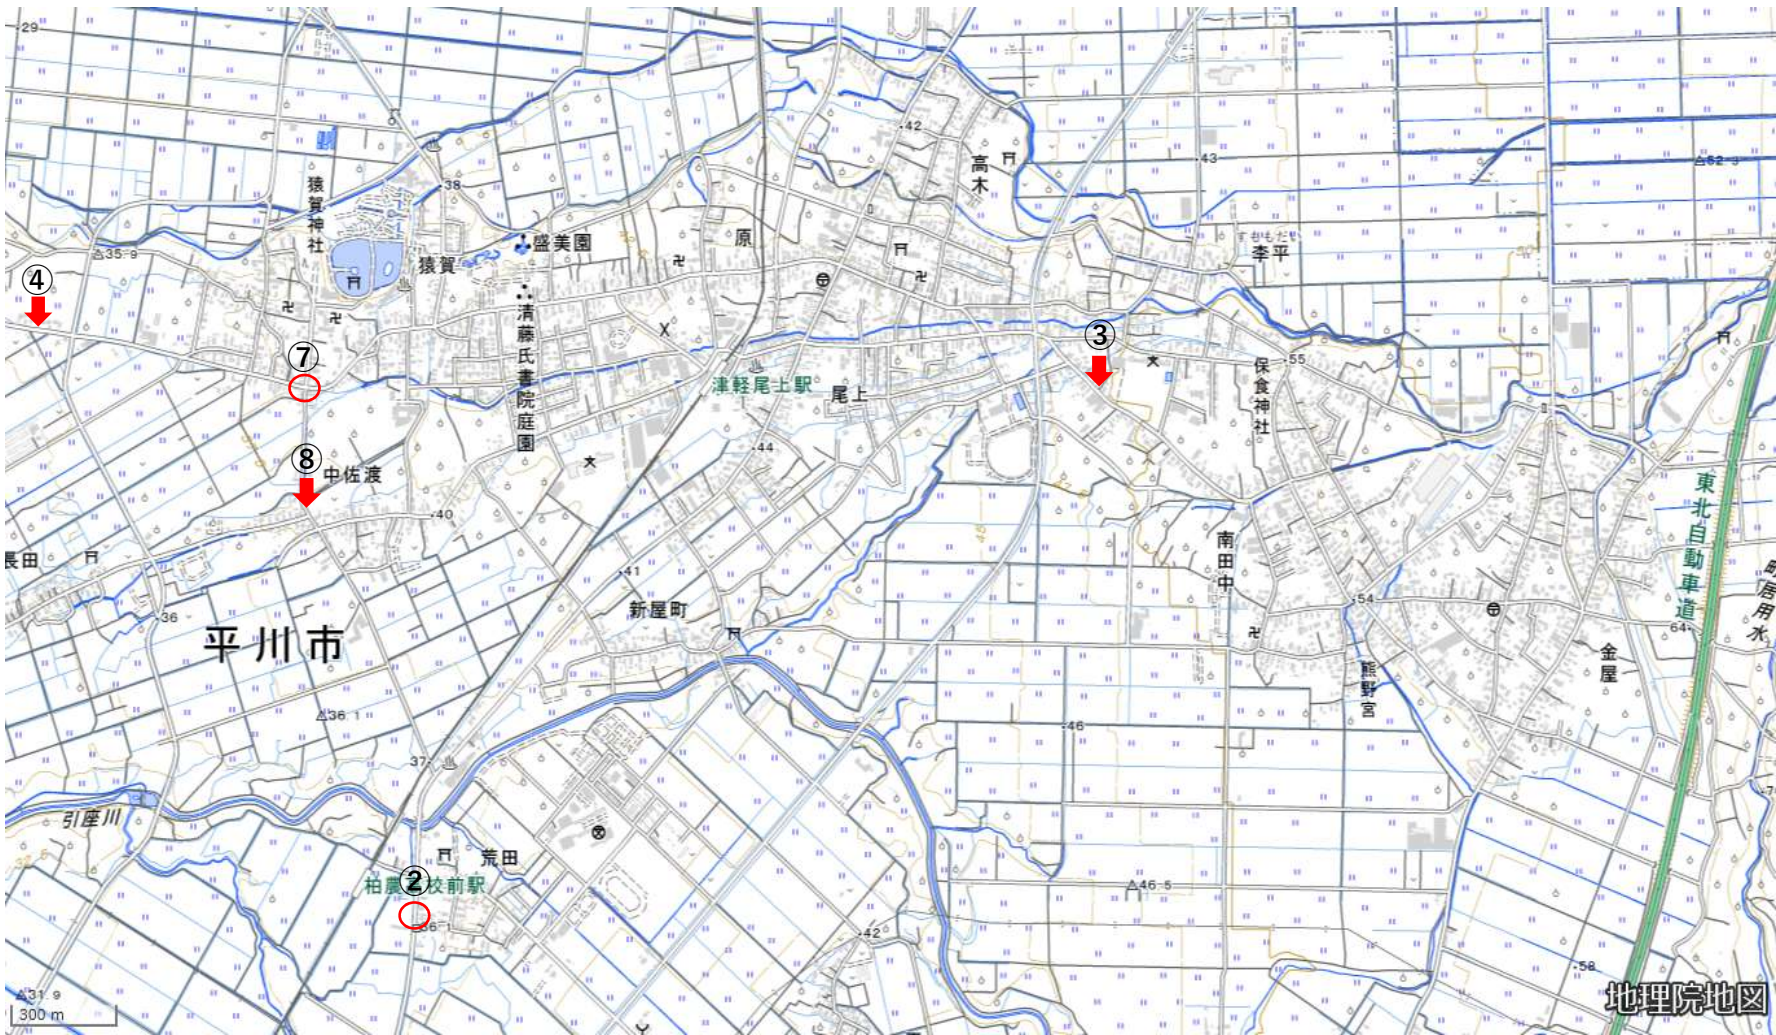

# 交通安全対策に係る要望位置図（令和3年度～）尾上地域

出典：国土地理院地図を加工して作成

※要望箇所に○印（路線には矢印）をつけています。